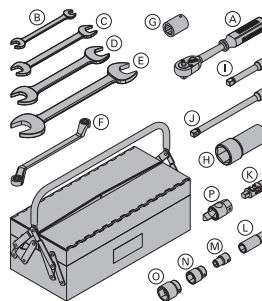

0,06 580576000

**(N) Nasadna glava za ključ 24 1/2"**

0,12 580584000

**(O) Nasadna glava za ključ 30 1/2"**

0,20 580575000

**(P) Ključ 15,0 DK**

0,30 580579000

pocinčano  
duljina: 8 cm  
veličina ključa: 30 mm**Doka sigurnosni sustavi**