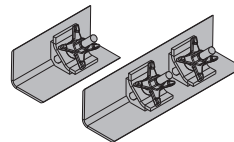

Cornière pour mannequin 25cm

3,3 580063000

Cornière pour mannequin 30cm

3,4 580064000

Aussparungsklemme

3,8 580065000

galva
Longueur d'un côté : 10 cm

Tube d'échafaudage 48,3mm 0,50m

1,7 682026000

Tube d'échafaudage 48,3mm 1,00m

3,6 682014000

Tube d'échafaudage 48,3mm 1,50m

5,4 682015000

Tube d'échafaudage 48,3mm 2,00m

7,2 682016000

Tube d'échafaudage 48,3mm 2,50m