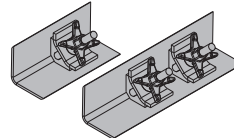

3,6 682001000

Gerüstrohr 48,3mm

galva

**Cornière pour mannequin type 1cm**

Aussparungsklemmecm

13,6 580066000

Cornière pour mannequin type 2cm

15,0 580067000