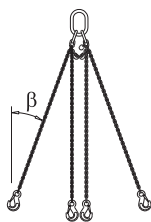

Veillez consulter la notice d'utilisa-
tion !

CE

Anneau de transport Frami 2,5kN

Frami-Transporthaken 2,5kN

0,56 588494000

galva
Longueur : 17,5 cm
Veillez consulter la notice d'utilisa-
tion !

CE