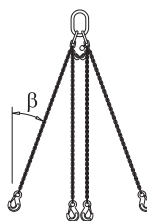

Veuillez consulter la notice d'utilisation !

CE

Ancrage express Doka 16x125mm

Doka-Expressanker 16x125mm

0,31 588631000

galva

Longueur : 18 cm

Veuillez consulter les instructions de montage !

Fourche de translation K/M plus pour passerelle

Bühnen-Umsetzgabel K/M plus

232,0 583025000