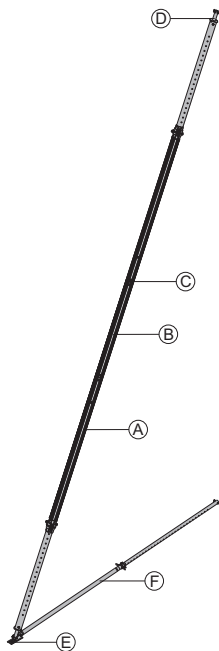

Étaçon de banche 540 IB	41,4	580366000
--------------------------------	-------------	------------------

Elementstütze 540 IB

composé de :

(A) Bracon principal 540 IB	30,7	588697000
------------------------------------	-------------	------------------

galva

Longueur : 310,5 - 549,2 cm

(B) Bracon inférieur 220 IB	10,9	588251500
------------------------------------	-------------	------------------

galva

Longueur : 172,5 - 221,1 cm

galva

Livraison : à l'état replié

[kg] Référence

[kg] Référence

Eurex 60 550

Eurex 60 550

selon la longueur voulue, composé de :

- (A) **Bracon principal Eurex 60 550** **42,5 582658000**
traitement pulvérulent bleu
Alu
Longueur : 343 - 553 cm
- (B) **Rallonge Eurex 60 2,00m** **21,3 582651000**
traitement pulvérulent bleu
Alu
Longueur : 250 cm
- (C) **Manchon d'accouplement Eurex 60** **8,6 582652000**
Alu
Longueur : 100 cm
Diamètre : 12,8 cm
- (D) **Raccord Eurex 60 IB** **4,2 582657500**
galva
Longueur : 15 cm
Largeur : 15 cm
Hauteur : 30 cm
- (E) **Pied de bracon principal Eurex 60 EB** **8,0 582660500**
galva
Longueur : 31 cm
Largeur : 12 cm
Hauteur : 33 cm
- (F) **Bracon inférieur 540 Eurex 60 IB** **27,8 582659500**
galva
Longueur : 303,5 - 542,2 cm

Livraison : pièces détachées

**Tête d'étauçon EB**

Stützenkopf EB

3,1 588244500

galva
Longueur : 40,8 cm
Largeur : 11,8 cm
Hauteur : 17,6 cm

Tête d'étauçon Eurex 60 Top50

Stützenkopf Eurex 60 Top50

7,1 582665000