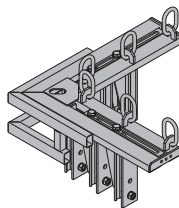

Éclisse de contournement 18mm**Éclisse de contournement 21mm**

Übergangslasche

avec laquage bleu
Longueur : 54 cm
Largeur : 30 cm
Hauteur : 51 cm

**16,0 588654000****15,8 588656000****Crochet de levage pour coffrage poteau**

Kranöse für Stützenschalung

galva, traitement pulvérulent
Longueur : 85 cm
Largeur : 85 cm

**65,0 580607000****Éclisse de filière SL-1 WU16 0,75m**

Riegelverbinder SL-1 WU16 0,75m

galva
Longueur : 75 cm

**31,0 582886000****Éclisse d'angle A Top50 degrés**