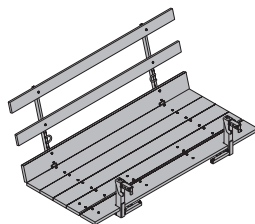

Adapt. Top50 p. passer. de bétonnage U Framax 18,5 588384000
 Top50-Adapter für Framax-Betonierbühne U

galva
 Largeur : 75 cm
 Hauteur : 134 cm

Unité de garde-corps latéral T 29,1 580488000
 Seitenschutzgeländer T