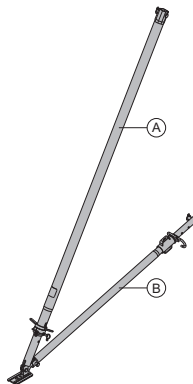

galva

Longueur : 190,8 - 341,8 cm

(B) Bracon inférieur 120 IB	7,6	588248500
------------------------------------	------------	------------------

galva

Longueur : 81,5 - 130,6 cm

galva

Livraison : à l'état replié

Étaçon de banche 540 IB	41,4	580366000
--------------------------------	-------------	------------------

Elementstütze 540 IB

composé de :

(A) Bracon principal 540 IB	30,7	588697000
------------------------------------	-------------	------------------

galva

Longueur : 310,5 - 549,2 cm

(B) Bracon inférieur 220 IB	10,9	588251500
------------------------------------	-------------	------------------

galva

Longueur : 172,5 - 221,1 cm

galva

Livraison : à l'état replié