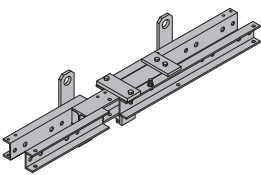

[kg] Référence

[kg] Référence

Traverse télescopique 1,45-1,65m	65,9	580686000
Traverse télescopique 1,65-2,00m	74,3	580687000
Traverse télescopique 2,00-2,70m	107,5	580688000
Traverse télescopique 2,70-3,80m	156,5	580689000
Traverse télescopique 3,80-5,90m	261,0	580690000

Teleskop-Schachträger

galva

**Clé pour tige d'ancrage 15,0/20,0**

Ankerstabschlüssel 15,0/20,0

1,9 580594000

galva

Longueur : 37 cm

Diamètre : 8 cm

**Linguet pour plate-forme trémie** **18,0 580466000**

Klinke für Schachtbühne

galva

Longueur : 55 cm

Clé de 19

**Boîte de réservation 20x20x15cm** **2,6 580608000**

Aussparungskasten 20x20x15cm

traitement pulvérulent bleu

**Bouchon de fermeture 15,0** **0,006 580609000**

Verschlussstopfen 15,0

sans couleur

Diamètre : 1,9 cm

**Tête pour traverse** **14,9 580464000**

Bühnenkopf

avec laquage bleu

Longueur : 49 cm