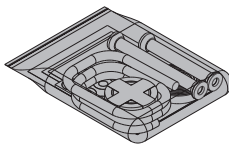

[kg] Référence

[kg] Référence

Distanceur architectonique 20cm**0,05 581843000****Distanceur architectonique 25cm****0,06 581844000****Distanceur architectonique 30cm****0,07 581845000**

Sichtbeton-Distanzhalter

gris

**Pack de démarrage Doka pour béton architect.****0,78 581849000**

Doka Sichtbeton-Startpaket

**Cône universel architectonique 22mm****0,005 581842000**

Sichtbeton-Universalkonus 22mm

gris

**Bouchon plastique pour architecto 22mm****0,008 581847000****Bouchon béton pour architectonique 22mm****0,02 581846000**