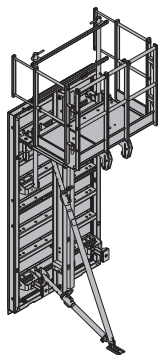

Dokaset F-Element 2,70x2,70m

galva
Longueur : 284 cm
Largeur : 270 cm
Hauteur : 33 cm
Livraison : à l'état replié

Sous-hausse Dokaset F 1,35x1,35m 194,0 588725000

Dokaset F-Unterstockelement 1,35x1,35m

galva, traitement pulvérulent
Longueur : 141 cm
Largeur : 135 cm
Hauteur : 33 cm

Cornière de pied Dokaset 2,70m 31,0 588739000

Cornière de pied Dokaset 1,35m 17,0 588740000

Dokaset-Bodenwinkel

galva

Vérin Dokaset F 10cm 4,6 588732000

Dokaset F-Spindel 10cm

galva
Hauteur : 27 cm

Banche Dokaset F 1,35x2,70m avec passerelle 544,0 588723000

Dokaset F-Element 1,35x2,70m m. Bühne

galva, traitement pulvérulent
Longueur : 284 cm
Largeur : 135 cm
Hauteur : 48 cm
Livraison : à l'état replié

Platelage Dokaset F 2,70m 112,0 588726000

Platelage Dokaset F 1,35m 68,5 588727000

Dokaset F-Element 1,35x2,70m

galva, traitement pulvérulent
Longueur : 284 cm
Largeur : 135 cm
Hauteur : 38 cm
Livraison : à l'état replié

[kg] Référence

[kg] Référence

Rallonge de garde-corps Dokaset F 1,35m
Dokaset F-Geländerverlängerung 1,35m