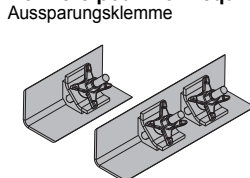

galva
Longueur : 75,5 cm

Ancrage express Doka 16x125mm Doka-Expressanker 16x125mm	0,31	588631000

galva
Longueur : 18 cm
Veuillez consulter les instructions de montage !

Spire Doka 16mm Doka-Coil 16mm	0,009	588633000

galva
Diamètre : 1,6 cm

Bouchon de fermeture universel R20/25 Kombi Ankerstopfen R20/25	0,003	588180000

bleu
Diamètre : 3 cm

	[kg]	Référence
Cornière pour mannequin 24cm	3,3	580063000
Cornière pour mannequin 25cm	3,4	580064000
Cornière pour mannequin 30cm	3,8	580065000