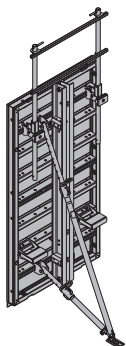

Dokaset F-Element 1,35x2,70m m. Bühne

galva, traitement pulvérulent
Longueur : 284 cm
Largeur : 135 cm
Hauteur : 48 cm
Livraison : à l'état replié

Platelage Dokaset F 2,70m 112,0 588726000

Platelage Dokaset F 1,35m 68,5 588727000

Dokaset F-Bünnenbelag

galva
avec laquage bleu

Garde-corps Dokaset F 2,70m 66,0 588735000

Garde-corps Dokaset F 1,35m 55,0 588736000

Dokaset F-Rückengeländer

galva
Livraison : à l'état replié

Banche Dokaset F 1,35x2,70m 412,0 588722000

Dokaset F-Element 1,35x2,70m

galva, traitement pulvérulent
Longueur : 284 cm
Largeur : 135 cm
Hauteur : 38 cm
Livraison : à l'état replié

[kg] Référence

[kg] Référence

Rallonge de garde-corps Dokaset F 1,35m
Dokaset F-Geländerverlängerung 1,35m