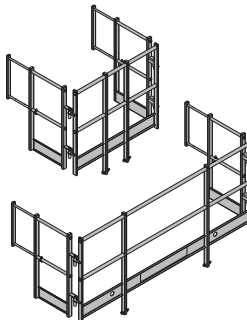

Dokaset F-Element 1,35x2,70m m. Bühne

galva, traitement pulvérulent
Longueur : 284 cm
Largeur : 135 cm
Hauteur : 48 cm
Livraison : à l'état replié

Platelage Dokaset F 2,70m 112,0 588726000

Platelage Dokaset F 1,35m 68,5 588727000

Dokaset F-Bünnenbelag

galva
avec laquage bleu

Garde-corps Dokaset F 2,70m 66,0 588735000

Garde-corps Dokaset F 1,35m 55,0 588736000

Dokaset F-Rückengeländer

galva
Livraison : à l'état replié

Banche Dokaset F 1,35x2,70m 412,0 588722000

Dokaset F-Element 1,35x2,70m

galva, traitement pulvérulent
Longueur : 284 cm
Largeur : 135 cm
Hauteur : 38 cm
Livraison : à l'état replié

[kg] Référence

[kg] Référence

Rallonge de garde-corps Dokaset F 1,35m
Dokaset F-Geländerverlängerung 1,35m