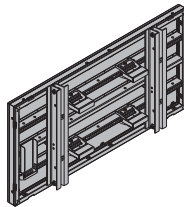

[kg] Référence

[kg] Référence

Banche Dokaset F 2,70x2,70m avec passerelle 984,0 588721000

Dokaset F-Element 2,70x2,70m m. Bühne

galva
Longueur : 284 cm
Largeur : 270 cm
Hauteur : 40 cm
Livraison : à l'état replié

Sous-hausse Dokaset F 2,70x1,35m 360,0 588724000

Dokaset F-Unterstockelement 2,70x1,35m

galva, traitement pulvérulent
Longueur : 141 cm
Largeur : 270 cm
Hauteur : 33 cm

Banche Dokaset F 2,70x2,70m 810,0 588720000

Dokaset F-Element 2,70x2,70m

galva
Longueur : 284 cm
Largeur : 270 cm
Hauteur : 33 cm
Livraison : à l'état replié

Sous-hausse Dokaset F 1,35x1,35m 194,0 588725000

Dokaset F-Unterstockelement 1,35x1,35m

galva, traitement pulvérulent
Longueur : 141 cm
Largeur : 135 cm
Hauteur : 33 cm