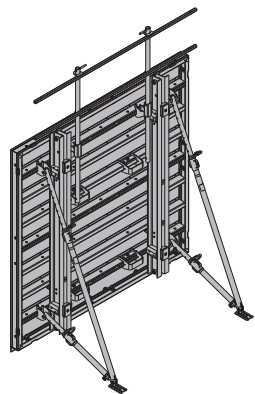

[kg] Référence

[kg] Référence

Banche Dokaset F 2,70x2,70m avec passerelle 984,0 588721000

Dokaset F-Element 2,70x2,70m m. Bühne

galva
Longueur : 284 cm
Largeur : 270 cm
Hauteur : 40 cm
Livraison : à l'état replié

Sous-hausse Dokaset F 2,70x1,35m 360,0 588724000

Dokaset F-Unterstockelement 2,70x1,35m

galva, traitement pulvérulent
Longueur : 141 cm
Largeur : 270 cm
Hauteur : 33 cm

Banche Dokaset F 2,70x2,70m 810,0 588720000

Dokaset F-Element 2,70x2,70m

galva
Longueur : 284 cm
Largeur : 270 cm
Hauteur : 33 cm
Livraison : à l'état replié

Sous-hausse Dokaset F 1,35x1,35m 194,0 588725000

Dokaset F-Unterstockelement 1,35x1,35m

galva, traitement pulvérulent
Longueur : 141 cm
Largeur : 135 cm
Hauteur : 33 cm

Dokaset F-Element 1,35x2,70m m. Bühne

galva, traitement pulvérulent
Longueur : 284 cm
Largeur : 135 cm
Hauteur : 48 cm
Livraison : à l'état replié

Platelage Dokaset F 2,70m 112,0 588726000

Platelage Dokaset F 1,35m 68,5 588727000