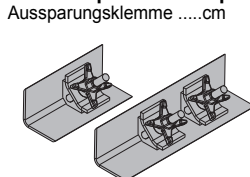

galva
Longueur d'un côté : 10 cm

Cornière pour mannequin type 1 .....cm	13,6	580066000
Cornière pour mannequin type 2 .....cm	15,0	580067000