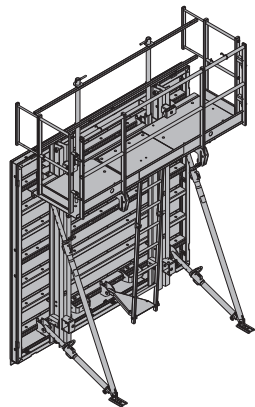

[kg] Référence

[kg] Référence

Banche Dokaset F 2,70x2,70m avec passerelle 984,0 588721000

Dokaset F-Element 2,70x2,70m m. Bühne

galva
Longueur : 284 cm
Largeur : 270 cm
Hauteur : 40 cm
Livraison : à l'état replié

Sous-hausse Dokaset F 2,70x1,35m 360,0 588724000

Dokaset F-Unterstockelement 2,70x1,35m

galva, traitement pulvérulent
Longueur : 141 cm
Largeur : 270 cm
Hauteur : 33 cm

Banche Dokaset F 2,70x2,70m 810,0 588720000

Dokaset F-Element 2,70x2,70m

galva
Longueur : 284 cm
Largeur : 270 cm
Hauteur : 33 cm
Livraison : à l'état replié

Sous-hausse Dokaset F 1,35x1,35m 194,0 588725000

Dokaset F-Unterstockelement 1,35x1,35m

galva, traitement pulvérulent
Longueur : 141 cm
Largeur : 135 cm
Hauteur : 33 cm