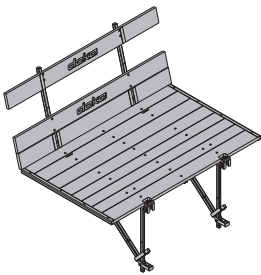

[kg] Référence

Passerelle repliable Doka K 3,00m	291,5	580442000
Passerelle repliable Doka K 4,50m	444,5	580443000

Doka-Faltbühne K

Pièces bois lasurées jaune
Pièces acier galvanisées
Livraison : à l'état replié

Tube d'échafaudage 48,3mm 0,50m	1,7	682026000
Tube d'échafaudage 48,3mm 1,00m	3,6	682014000
Tube d'échafaudage 48,3mm 1,50m	5,4	682015000
Tube d'échafaudage 48,3mm 2,00m	7,2	682016000
Tube d'échafaudage 48,3mm 2,50m	9,0	682017000
Tube d'échafaudage 48,3mm 3,00m	10,8	682018000
Tube d'échafaudage 48,3mm 3,50m	12,6	682019000
Tube d'échafaudage 48,3mm 4,00m	14,4	682021000
Tube d'échafaudage 48,3mm 4,50m	16,2	682022000
Tube d'échafaudage 48,3mm 5,00m	18,0	682023000
Tube d'échafaudage 48,3mm 5,50m	19,8	682024000
Tube d'échafaudage 48,3mm 6,00m	21,6	682025000
Tube d'échafaudage 48,3mmm	3,6	682001000

Gerüstrohr 48,3mm

galva

Console repliable K	52,4	580441000
----------------------------	-------------	------------------

Faltkonsole K

galva
Longueur : 224 cm
Hauteur : 245 cm
Livraison : à l'état replié

Raccord à boulonner 48mm 50	0,84	682002000
------------------------------------	-------------	------------------