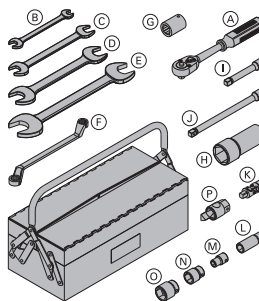

(P) Clé pour cône de bétonnage 15,0 DK

0,30 580579000

galva

Longueur : 8 cm

Clé de 30

Systèmes de sécurité Doka

Les consoles de travail et de protection, les sécurités anti-chute et les accès se trouvent dans le chapitre "Systèmes de sécurité Doka".