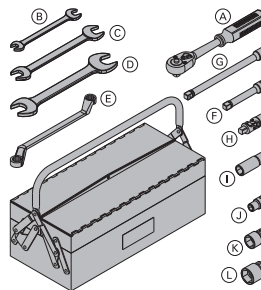

[kg] Référence

Raccord à boulonner 48mm 50	0,84 682002000
Raccord à boulonner 48mm 95	0,88 586013000

Anschraubkupplung

galva
Clé de 22

Raccord orientable 48mm	1,5 582560000
--------------------------------	----------------------

Drehkupplung 48mm

galva
Clé de 22

Pan. d'interdic. "Entrée interdite" 300x300mm	0,70 581575000
--	-----------------------

Verbotsschild "Zutritt Verboten" 300x300mm

Harnais de sécurité Doka	3,6 583022000
---------------------------------	----------------------

Doka-Sicherheitsgeschirr

Veuillez consulter la notice d'utilisation !

Clé à cliquet MF 3/4" SW50	3,8 580648000
-----------------------------------	----------------------

Antriebsknarre MF 3/4" SW50

galva

Caisse à outils GF	6,5 580390000
---------------------------	----------------------

GF-Werkzeugbox

sont compris dans la livraison :

(A) Clé à douille à rochet 1/2"	0,73 580580000
galva	
Longueur : 30 cm	
(B) Clé à fourche 13/17	0,08 580577000
(C) Clé à fourche 22/24	0,22 580587000
(D) Clé à fourche 30/32	0,80 580897000
(E) Clé à oeil 17/19	0,27 580590000
(F) Rallonge 11cm 1/2"	0,20 580581000
(G) Rallonge 22cm 1/2"	0,31 580582000
(H) Cardan	0,16 580583000
(I) Douille 6 pans 19 1/2" L	0,16 580598000
(J) Douille 6 pans 13 1/2"	0,06 580576000
(K) Douille 6 pans 24 1/2"	0,12 580584000
(L) Douille 6 pans 30 1/2"	0,20 580575000