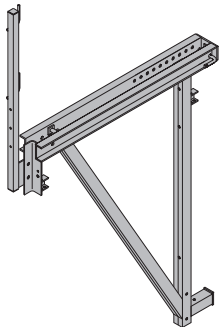

[kg] Référence

[kg] Référence

Console barrage D15 K

Sperrkonsole D15 K

136,4 580630000

avec laquage bleu

Largeur : 166 cm

Livraison : Montant de G-C inclus

**Filière verticale D15 3,00m U120**

Filière verticale D15 3,50m U140

Filière verticale D22 3,00m U160

Filière verticale D22 4,00m U160

Sperrriegel D

87,6 580632000**119,7 580638000****115,5 580613000****154,5 580615000**

avec laquage bleu

**Console barrage D15/3**

Sperrkonsole D15/3

170,0 580631000

avec laquage bleu

Largeur : 215 cm

Livraison : Montant de G-C inclus

**Vérin réglable D15 3,00m**

Largeur : 189 cm

Livraison : Montant de G-C inclus

**Vérin réglable D22 3,00m**

Spindelstrebe D22 3,00m

52,6 580616000

avec laquage bleu

Longueur : 215 - 258 cm

**Console barrage D22 F**