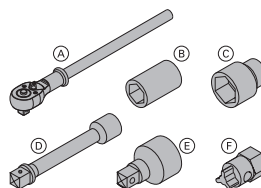

Systèmes de sécurité Doka

Les consoles de travail et de protection, les sécurités anti-chute et les accès se trouvent dans le chapitre "Systèmes de sécurité Doka".