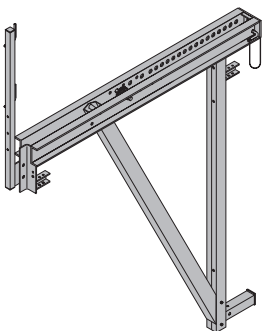

Largeur : 189 cm

Livraison : Montant de G-C inclus

**Vérin réglable D22 3,00m**

Spindelstrebe D22 3,00m

52,6 580616000

avec laquage bleu

Longueur : 215 - 258 cm

**Console barrage D22 F**

Sperrkonsole D22 F

203,0 580611000

avec laquage bleu

Largeur : 237 cm

Livraison : Montant de G-C inclus

**Vérin réglable D22 4,00m**

Spindelstrebe D22 4,00m

55,4 580617000