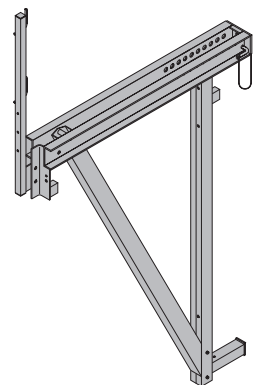

avec laquage bleu

**Console barrage D15/3**

Sperrkonsole D15/3

170,0 580631000

avec laquage bleu

Largeur : 215 cm

Livraison : Montant de G-C inclus

**Vérin réglable D15 3,00m**

Spindelstrebe D15 3,00m

38,0 580633000

avec laquage bleu

Longueur : 211 - 252 cm

**Console barrage D22 K**

Sperrkonsole D22 K

190,0 580610000

avec laquage bleu

Largeur : 189 cm

Livraison : Montant de G-C inclus

**Vérin réglable D22 3,00m**

Spindelstrebe D22 3,00m

52,6 580616000

avec laquage bleu

Longueur : 215 - 258 cm

**Console barrage D22 F**

Sperrkonsole D22 F

203,0 580611000

avec laquage bleu

Largeur : 237 cm

Livraison : Montant de G-C inclus

**Vérin réglable D22 4,00m**

Spindelstrebe D22 4,00m

55,4 580617000