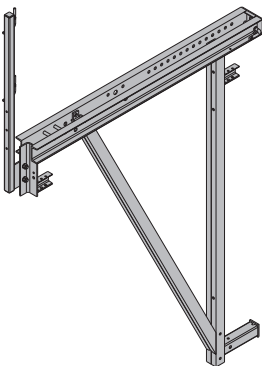

[kg] Référence

[kg] Référence

Console barrage D15 K

Sperrkonsole D15 K

136,4 580630000

avec laquage bleu

Largeur : 166 cm

Livraison : Montant de G-C inclus

avec laquage bleu

**Console barrage D15/3**

Sperrkonsole D15/3

170,0 580631000

avec laquage bleu

Largeur : 215 cm

Livraison : Montant de G-C inclus

**Vérin réglable D15 3,00m**

Largeur : 189 cm

Livraison : Montant de G-C inclus

**Vérin réglable D22 3,00m**

Spindelstrebe D22 3,00m

52,6 580616000

avec laquage bleu

Longueur : 215 - 258 cm

**Console barrage D22 F**