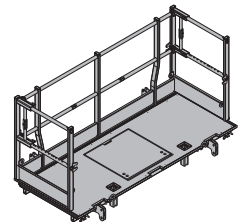

[kg] Référence

[kg] Référence

Passerelle Xsafe plus 2,70m avec garde-corps 189,0 586401000
Xsafe plus-Bühne 2,70m mit Seitengeländer

Pièces acier galvanisées
Pièces bois lasurées jaune
Hauteur : 136 cm
Livraison : à l'état replié

Passerelle Xsafe plus 2,00m 122,5 586407000
Xsafe plus-Bühne 2,00m

Pièces acier galvanisées
Pièces bois lasurées jaune
Hauteur : 136 cm
Livraison : à l'état replié

Passerelle Xsafe plus 2,70m 151,7 586404000
Xsafe plus-Bühne 2,70m

Pièces acier galvanisées
Pièces bois lasurées jaune
Hauteur : 136 cm
Livraison : à l'état replié

Passerelle Xsafe plus 1,35m avec garde-corps 131,5 586438000
Xsafe plus-Bühne 1,35m mit Seitengeländer

Pièces acier galvanisées
Pièces bois lasurées jaune
Hauteur : 136 cm
Livraison : à l'état replié

Passerelle Xsafe plus 2,50m avec garde-corps 182,2 586402000
Xsafe plus-Bühne 2,50m mit Seitengeländer

Pièces acier galvanisées
Pièces bois lasurées jaune
Hauteur : 136 cm
Livraison : à l'état replié

Passerelle Xsafe plus 1,35m 95,3 586408000
Xsafe plus-Bühne 1,35m