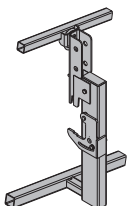

2,3 586431000

galva
Hauteur : 33 cm

Crochet de rehausse Xsafe plus confr. mixtes

Xsafe plus-Umsetzadapter Trägerschalung

586439000

galva
Hauteur : 89 cm

Eclisse de fixation Xsafe plus

Xsafe plus-Fixierlasche

4,7 586432000

galva
Largeur : 16 cm
Hauteur : 43 cm

Echelle télescopique Xsafe plus

Xsafe plus-Teleskopleiter

17,5 586421000

galva
Hauteur : 158 - 274 cm

Rallonge d'échelle Xsafe plus 1,15m

Xsafe plus-Leiternverlängerung 1,15m