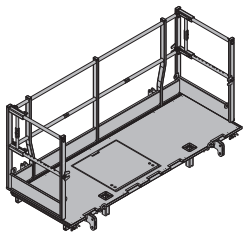

[kg] Référence

[kg] Référence

Passerelle Xsafe plus 2,70m avec garde-corps 189,0 586401000
Xsafe plus-Bühne 2,70m mit Seitengeländer

Pièces acier galvanisées
Pièces bois lasurées jaune
Hauteur : 136 cm
Livraison : à l'état replié

Passerelle Xsafe plus 2,00m 122,5 586407000
Xsafe plus-Bühne 2,00m

Pièces acier galvanisées
Pièces bois lasurées jaune
Hauteur : 136 cm
Livraison : à l'état replié

Passerelle Xsafe plus 2,70m 151,7 586404000
Xsafe plus-Bühne 2,70m

Pièces acier galvanisées
Pièces bois lasurées jaune
Hauteur : 136 cm
Livraison : à l'état replié

Passerelle Xsafe plus 1,35m avec garde-corps 131,5 586438000
Xsafe plus-Bühne 1,35m mit Seitengeländer

Pièces acier galvanisées
Pièces bois lasurées jaune
Hauteur : 136 cm
Livraison : à l'état replié

Passerelle Xsafe plus 2,50m avec garde-corps 182,2 586402000
Xsafe plus-Bühne 2,50m mit Seitengeländer

Pièces acier galvanisées
Pièces bois lasurées jaune
Hauteur : 136 cm
Livraison : à l'état replié

Passerelle Xsafe plus 1,35m 95,3 586408000
Xsafe plus-Bühne 1,35m