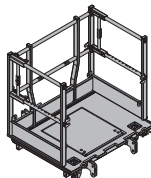

Passerelle Xsafe plus 2,00m 122,5 586407000
Xsafe plus-Bühne 2,00m

Pièces acier galvanisées
Pièces bois lasurées jaune
Hauteur : 136 cm
Livraison : à l'état replié

Passerelle Xsafe plus 2,70m 151,7 586404000
Xsafe plus-Bühne 2,70m

Pièces acier galvanisées
Pièces bois lasurées jaune
Hauteur : 136 cm
Livraison : à l'état replié

Passerelle Xsafe plus 1,35m avec garde-corps 131,5 586438000
Xsafe plus-Bühne 1,35m mit Seitengeländer

Pièces acier galvanisées
Pièces bois lasurées jaune
Hauteur : 136 cm
Livraison : à l'état replié

Passerelle Xsafe plus 2,50m avec garde-corps 182,2 586402000
Xsafe plus-Bühne 2,50m mit Seitengeländer

Pièces acier galvanisées
Pièces bois lasurées jaune
Hauteur : 136 cm
Livraison : à l'état replié

Passerelle Xsafe plus 1,35m 95,3 586408000
Xsafe plus-Bühne 1,35m