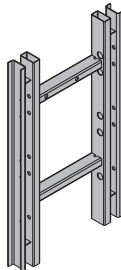

Xsafe plus-Bühnenriegelverlängerung 0,70m

21,3 586435000

avec laquage bleu
Longueur : 96 cm

Rallonge filière de rehausse Xsafe plus 1,20m

Xsafe plus-Bühnenriegelverlängerung 1,20m

31,5 586413000

avec laquage bleu
Longueur : 146 cm

Adaptateur de poteau Xsafe plus

Xsafe plus-Stützenadapter

41,0 586434000

galva
Hauteur : 132 cm

Crochet de levage Xsafe plus pour coffrage poteau FX57,0 586437000

Xsafe plus-Kranöse Stützenschalung FX

galva
Hauteur : 130 cm