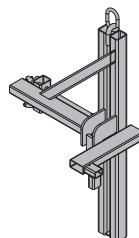

Adaptateur de poteau Xsafe plus

Xsafe plus-Stützenadapter

41,0 586434000

galva
Hauteur : 132 cm

Crochet de levage Xsafe plus pour coffrage poteau FX57,0 586437000

Xsafe plus-Kranöse Stützenschalung FX

galva
Hauteur : 130 cm

[kg] Référence

Filière de translation Xsafe plus

Xsafe plus-Umsetzriegel

14,0 586417000

galva
Hauteur : 87 cm

[kg] Référence

Bracon d'échelle Xsafe plus

Xsafe plus-Leiternhalter