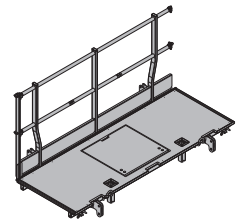

Pièces acier galvanisées
Pièces bois lasurées jaune
Hauteur : 136 cm
Livraison : à l'état replié

Passerelle Xsafe plus 1,35m avec garde-corps 131,5 586438000
Xsafe plus-Bühne 1,35m mit Seitengeländer

Pièces acier galvanisées
Pièces bois lasurées jaune
Hauteur : 136 cm
Livraison : à l'état replié

Passerelle Xsafe plus 2,50m avec garde-corps 182,2 586402000
Xsafe plus-Bühne 2,50m mit Seitengeländer

Pièces acier galvanisées
Pièces bois lasurées jaune
Hauteur : 136 cm
Livraison : à l'état replié

Passerelle Xsafe plus 1,35m 95,3 586408000
Xsafe plus-Bühne 1,35m

Pièces acier galvanisées
Pièces bois lasurées jaune
Hauteur : 136 cm
Livraison : à l'état replié

Passerelle Xsafe plus 2,50m 144,5 586405000
Xsafe plus-Bühne 2,50m

Pièces acier galvanisées
Pièces bois lasurées jaune
Hauteur : 136 cm
Livraison : à l'état replié

Passerelle Xsafe plus 1,00m 78,5 586409000
Xsafe plus-Bühne 1,00m

Pièces acier galvanisées
Pièces bois lasurées jaune
Hauteur : 136 cm
Livraison : à l'état replié

Passerelle Xsafe plus 2,40m avec garde-corps 178,3 586403000
Xsafe plus-Bühne 2,40m mit Seitengeländer