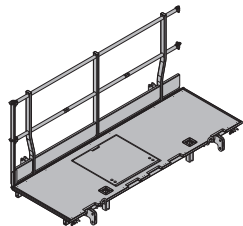

[kg] Référence

[kg] Référence

Passerelle Xsafe plus 2,70m avec garde-corps 189,0 586401000
Xsafe plus-Bühne 2,70m mit Seitengeländer

Pièces acier galvanisées
Pièces bois lasurées jaune
Hauteur : 136 cm
Livraison : à l'état replié

Passerelle Xsafe plus 2,00m 122,5 586407000
Xsafe plus-Bühne 2,00m

Pièces acier galvanisées
Pièces bois lasurées jaune
Hauteur : 136 cm
Livraison : à l'état replié

Passerelle Xsafe plus 2,70m 151,7 586404000
Xsafe plus-Bühne 2,70m

Pièces acier galvanisées
Pièces bois lasurées jaune
Hauteur : 136 cm
Livraison : à l'état replié

Passerelle Xsafe plus 1,35m avec garde-corps 131,5 586438000
Xsafe plus-Bühne 1,35m mit Seitengeländer

Pièces acier galvanisées
Pièces bois lasurées jaune
Hauteur : 136 cm
Livraison : à l'état replié

Passerelle Xsafe plus 2,50m avec garde-corps 182,2 586402000
Xsafe plus-Bühne 2,50m mit Seitengeländer

Pièces acier galvanisées
Pièces bois lasurées jaune
Hauteur : 136 cm
Livraison : à l'état replié

Passerelle Xsafe plus 1,35m 95,3 586408000
Xsafe plus-Bühne 1,35m