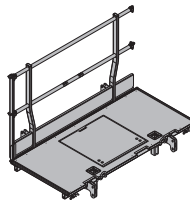

[kg] Référence

[kg] Référence

Passerelle Xsafe plus 2,70m avec garde-corps 189,0 586401000
Xsafe plus-Bühne 2,70m mit Seitengeländer

Pièces acier galvanisées
Pièces bois lasurées jaune
Hauteur : 136 cm
Livraison : à l'état replié

Passerelle Xsafe plus 2,00m 122,5 586407000
Xsafe plus-Bühne 2,00m

Pièces acier galvanisées
Pièces bois lasurées jaune
Hauteur : 136 cm
Livraison : à l'état replié

Passerelle Xsafe plus 2,70m 151,7 586404000
Xsafe plus-Bühne 2,70m

Pièces acier galvanisées
Pièces bois lasurées jaune
Hauteur : 136 cm
Livraison : à l'état replié

Passerelle Xsafe plus 1,35m avec garde-corps 131,5 586438000
Xsafe plus-Bühne 1,35m mit Seitengeländer

Pièces acier galvanisées
Pièces bois lasurées jaune
Hauteur : 136 cm
Livraison : à l'état replié

Passerelle Xsafe plus 2,50m avec garde-corps 182,2 586402000
Xsafe plus-Bühne 2,50m mit Seitengeländer

Pièces acier galvanisées
Pièces bois lasurées jaune
Hauteur : 136 cm
Livraison : à l'état replié

Passerelle Xsafe plus 1,35m 95,3 586408000
Xsafe plus-Bühne 1,35m