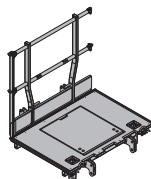

Passerelle Xsafe plus 1,35m 95,3 586408000
Xsafe plus-Bühne 1,35m

Pièces acier galvanisées
Pièces bois lasurées jaune
Hauteur : 136 cm
Livraison : à l'état replié