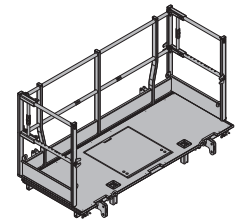

Passerelle Xsafe plus 2,50m avec garde-corps 182,2 586402000
Xsafe plus-Bühne 2,50m mit Seitengeländer

Pièces acier galvanisées
Pièces bois lasurées jaune
Hauteur : 136 cm
Livraison : à l'état replié

Passerelle Xsafe plus 1,35m 95,3 586408000
Xsafe plus-Bühne 1,35m

Pièces acier galvanisées
Pièces bois lasurées jaune
Hauteur : 136 cm
Livraison : à l'état replié

Passerelle Xsafe plus 2,50m 144,5 586405000
Xsafe plus-Bühne 2,50m

Pièces acier galvanisées
Pièces bois lasurées jaune
Hauteur : 136 cm
Livraison : à l'état replié

Passerelle Xsafe plus 1,00m 78,5 586409000
Xsafe plus-Bühne 1,00m

Pièces acier galvanisées
Pièces bois lasurées jaune
Hauteur : 136 cm
Livraison : à l'état replié

Passerelle Xsafe plus 2,40m avec garde-corps 178,3 586403000
Xsafe plus-Bühne 2,40m mit Seitengeländer

Pièces acier galvanisées
Pièces bois lasurées jaune
Hauteur : 136 cm
Livraison : à l'état replié

Garde-corps latéral Xsafe plus 20,5 586410000
Xsafe plus-Seitengeländer

galva
Largeur : 88 cm
Hauteur : 110 cm