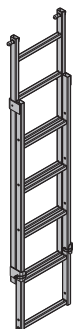

galva
Hauteur : 158 - 274 cm

Rallonge d'échelle Xsafe plus 1,15m

Xsafe plus-Leiternverlängerung 1,15m

7,0 586422000