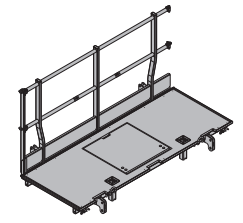

Garde-corps latéral Xsafe plus 20,5 586410000
Xsafe plus-Seitengeländer

galva
Largeur : 88 cm
Hauteur : 110 cm

Passerelle Xsafe plus 2,40m 142,7 586406000
Xsafe plus-Bühne 2,40m

Pièces acier galvanisées
Pièces bois lasurées jaune
Hauteur : 136 cm
Livraison : à l'état replié