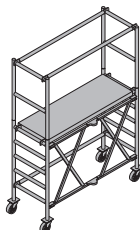

galva
 Hauteur : 137 cm

Sabot pour rive de dalle 1,6 586257000
 Abschalschuh

galva
 Hauteur : 13,5 cm

Ancrage pour rive de dalle 15,0 15-40cm 0,91 586258000
 Abschalanker 15,0 15-40cm

galva
 Longueur : 55 cm

Alu
 Largeur : 120 cm
 Respecter les réglementations nationales en matière de sécurité !

Échafaudage mobile DF 44,0 586157000
 Mobilgerüst DF

Alu
 Longueur : 185 cm
 Largeur : 80 cm
 Hauteur : 255 cm
 Livraison : à l'état replié
 Veuillez consulter la notice d'utilisation !