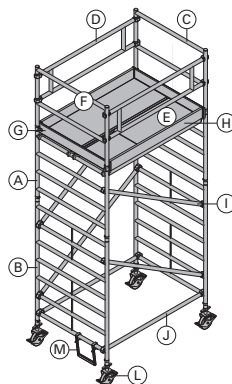

Alu
 Largeur : 120 cm
 Respecter les réglementations nationales en matière de sécurité !

Échafaudage mobile DF 44,0 586157000
 Mobilgerüst DF

Alu
 Longueur : 185 cm
 Largeur : 80 cm
 Hauteur : 255 cm
 Livraison : à l'état replié
 Veuillez consulter la notice d'utilisation !

Echafaudage roulant Z
 Fahrergerüst Z

composé de :

- (A) Cadre relevable Z 1,00m 6,7 586016000
- (B) Cadre relevable Z 2,00m 11,3 586017000
- (C) Cadre de garde-corps Z 1,00m 4,1 586021000
- (D) Garde-corps Z 1,80m 6,5 586022000
- (E) Plateforme Z avec trappe 1,80m 17,5 586023000
- (F) Plateforme Z sans trappe 1,80m 17,0 586024000
- (G) Lisière transversale Z 1,35m 4,0 586025000
- (H) Lisière longitudinale Z 1,80m 5,1 586026000
- (I) Diagonale Z 2,00m 3,0 586027000
- (J) Horizontale Z 1,80m 2,8 586028000
- (K) Console triangulaire Z 5,3 586029000
(pas d'illustration)
- (L) Roue de guidage Z D200mm 7,1 586030000
- (M) Marche de départ Z 2,5 586031000
- (N) Diagonale de plateforme Z 2,5 586032000
(pas d'illustration)
- (O) Lestage Z 10,0 586033000
(pas d'illustration)