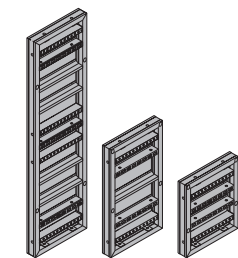

Serrage rapide Framax RU	3,3	588153400

Framax-Schnellspanner RU

galva
Longueur : 20 cm

Boulon d'assemblage universel Framax 10-16cm	0,60	588158000

Framax-Universalverbinder 10-16cm

galva
Longueur : 26 cm

Plaque super 15,0	1,1	581966000

Superplatte 15,0

galva
Hauteur : 6 cm
Diamètre : 12 cm
Clé de 27

Étaçon de banche 340 IB	24,3	580365000

Elementstütze 340 IB

composé de :

(A) Bracon principal 340 IB	16,7	588696000

galva

Longueur : 190,8 - 341,8 cm

(B) Bracon inférieur 120 IB	7,6	588248500

galva

Longueur : 81,5 - 130,6 cm