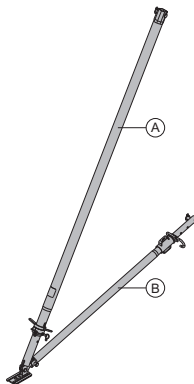

galva

Longueur : 81,5 - 130,6 cm

galva

Livraison : à l'état replié

<b>Étaçon de banche 540 IB</b>	<b>41,4</b>	<b>580366000</b>
--------------------------------	-------------	------------------

Elementstütze 540 IB

composé de :

<b>(A) Bracon principal 540 IB</b>	<b>30,7</b>	<b>588697000</b>
------------------------------------	-------------	------------------

galva

Longueur : 310,5 - 549,2 cm

<b>(B) Bracon inférieur 220 IB</b>	<b>10,9</b>	<b>588251500</b>
------------------------------------	-------------	------------------

galva

Longueur : 172,5 - 221,1 cm

galva

Livraison : à l'état replié

[kg] Référence

[kg] Référence

**Eurex 60 550**

Eurex 60 550

Livraison : pièces détachées

**Tête d'étauçon EB**

Stützenkopf EB

**3,1 588244500**

galva  
Longueur : 40,8 cm  
Largeur : 11,8 cm  
Hauteur : 17,6 cm

**Outil universel**

Universal-Lösewerkzeug

**3,7 582768000**