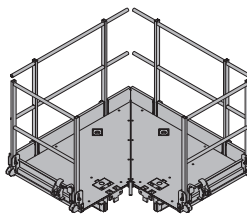

Passerelle Doka 150/90cm pour coffrage poteau

Doka-Stützenbühne 150/90cm

211,8 588382000

galva
Longueur : 173 cm
Largeur : 173 cm
Hauteur : 130 cm
Livraison : à l'état replié