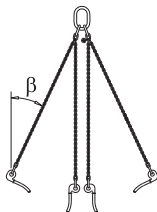

Élingue 4 brins Framax 3,20m
Framax-Vierergehänge 3,20m

17,0 588230000

Veuillez consulter la notice d'utilisation !

CE

Broche de transport Framax 5kN
Framax-Transportbolzen 5kN

1,9 588621000

Veuillez consulter la notice d'utilisation !

CE

Crochet de levage Framax
Framax-Umsetzbügel

10,6 588149000

galva
Hauteur : 22 cm
Veuillez consulter la notice d'utilisation !

CE

Liteau triangulaire Framax 2,70m
Framax-Dreikantleiste 2,70m

0,38 588170000

Liteau triangulaire frontal Framax 2,70m
Framax-Stirndreikantleiste 2,70m

1,9 588129000

gris

Bouchon de fermeture universel R20/25
Kombi Ankerstopfen R20/25

0,003 588180000

bleu
Diamètre : 3 cm

Bouchon de fermeture Framax R24,5
Framax-Abdeckstopfen R24,5

0,003 588181000

jaune
Diamètre : 2 cm