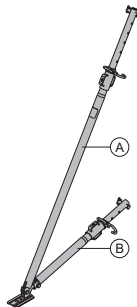

<b>Plaque super 15,0</b>	<b>1,1</b>	<b>581966000</b>
--------------------------	------------	------------------

Superplatte 15,0

galva  
Hauteur : 6 cm  
Diamètre : 12 cm  
Clé de 27

<b>Étaçon de banche 340 IB</b>	<b>24,3</b>	<b>580365000</b>
--------------------------------	-------------	------------------

Elementstütze 340 IB

composé de :

<b>(A) Bracon principal 340 IB</b>	<b>16,7</b>	<b>588696000</b>
------------------------------------	-------------	------------------

galva

Longueur : 190,8 - 341,8 cm

<b>(B) Bracon inférieur 120 IB</b>	<b>7,6</b>	<b>588248500</b>
------------------------------------	------------	------------------

galva

Longueur : 81,5 - 130,6 cm

galva

Livraison : à l'état replié

<b>Étaçon de banche 540 IB</b>	<b>41,4</b>	<b>580366000</b>
--------------------------------	-------------	------------------

Elementstütze 540 IB

composé de :

<b>(A) Bracon principal 540 IB</b>	<b>30,7</b>	<b>588697000</b>
------------------------------------	-------------	------------------

galva

Longueur : 310,5 - 549,2 cm

<b>(B) Bracon inférieur 220 IB</b>	<b>10,9</b>	<b>588251500</b>
------------------------------------	-------------	------------------