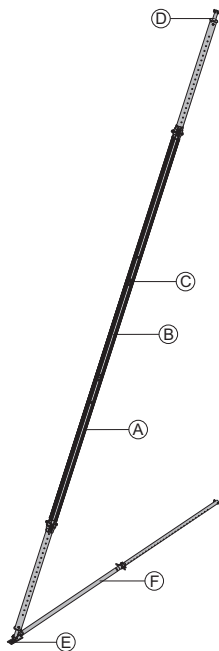

composé de :

<b>(A) Bracon principal 540 IB</b>	<b>30,7</b>	<b>588697000</b>
------------------------------------	-------------	------------------

galva

Longueur : 310,5 - 549,2 cm

<b>(B) Bracon inférieur 220 IB</b>	<b>10,9</b>	<b>588251500</b>
------------------------------------	-------------	------------------

galva

Longueur : 172,5 - 221,1 cm

galva

Livraison : à l'état replié

[kg] Référence

[kg] Référence

**Eurex 60 550**

Eurex 60 550

selon la longueur voulue, composé de :

- |  |                       |
|--|-----------------------|
| (A) <b>Bracon principal Eurex 60 550</b><br>traitement pulvérulent bleu<br>Alu<br>Longueur : 343 - 553 cm          | <b>42,5 582658000</b> |
| (B) <b>Rallonge Eurex 60 2,00m</b><br>traitement pulvérulent bleu<br>Alu<br>Longueur : 250 cm                      | <b>21,3 582651000</b> |
| (C) <b>Manchon d'accouplement Eurex 60</b><br>Alu<br>Longueur : 100 cm<br>Diamètre : 12,8 cm                       | <b>8,6 582652000</b>  |
| (D) <b>Raccord Eurex 60 IB</b><br>galva<br>Longueur : 15 cm<br>Largeur : 15 cm<br>Hauteur : 30 cm                  | <b>4,2 582657500</b>  |
| (E) <b>Pied de bracon principal Eurex 60 EB</b><br>galva<br>Longueur : 31 cm<br>Largeur : 12 cm<br>Hauteur : 33 cm | <b>8,0 582660500</b>  |
| (F) <b>Bracon inférieur 540 Eurex 60 IB</b><br>galva<br>Longueur : 303,5 - 542,2 cm                                | <b>27,8 582659500</b> |

Livraison : pièces détachées

**Tête d'étauçon EB**

Stützenkopf EB

**3,1 588244500**

galva  
Longueur : 40,8 cm  
Largeur : 11,8 cm  
Hauteur : 17,6 cm

**Outil universel**

Universal-Lösewerkzeug

**3,7 582768000**