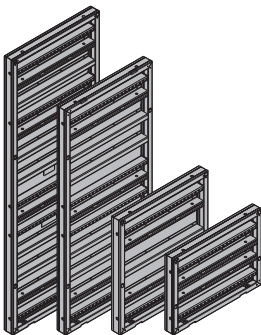

Panneau universel Alu-Framax Xlife 0,75x2,70m	64,2	588322500
Panneau universel Alu-Framax Xlife 0,75x1,35m	33,8	588324500
Panneau universel Alu-Framax Xlife 0,75x0,90m	27,0	588326500

Alu-Framax Xlife-Uni-Element

traitement pulvérulent
angles marqués en bleu