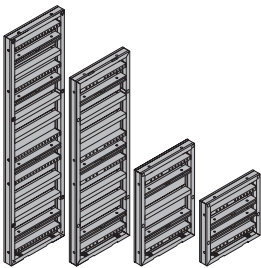

[kg] Référence

[kg] Référence

<b>Panneau universel Framax Xlife 0,90x2,70m</b>	<b>148,0</b>	<b>588122500</b>
<b>Panneau universel Framax Xlife 0,90x1,35m</b>	<b>79,3</b>	<b>588124500</b>
<b>Panneau universel Framax Xlife 0,90x0,90m</b>	<b>63,0</b>	<b>588120500</b>
<b>Panneau universel Framax Xlife 0,90x3,30m</b>	<b>182,6</b>	<b>588228500</b>

Framax Xlife-Uni-Element

galva, traitement pulvérulent  
angles marqués en bleu

<b>Panneau universel Framax Xlife 1,20x2,70m</b>	<b>225,8</b>	<b>588601500</b>
<b>Panneau universel Framax Xlife 1,20x1,35m</b>	<b>116,7</b>	<b>588603500</b>
<b>Panneau universel Framax Xlife 1,20x0,90m</b>	<b>91,5</b>	<b>588604500</b>
<b>Panneau universel Framax Xlife 1,20x3,30m</b>	<b>276,7</b>	<b>588671500</b>

Framax-Schnellspanner RU

galva  
Longueur : 20 cm

<b>Boulon d'assemblage universel Framax 10-16cm</b>	<b>0,60</b>	<b>588158000</b>
---	-------------	------------------

Framax-Universalverbinder 10-16cm

galva  
Longueur : 26 cm