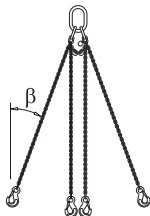

[kg] Référence

[kg] Référence

Tube d'échafaudage 48,3mm 0,50m	1,7	682026000
Tube d'échafaudage 48,3mm 1,00m	3,6	682014000
Tube d'échafaudage 48,3mm 1,50m	5,4	682015000
Tube d'échafaudage 48,3mm 2,00m	7,2	682016000
Tube d'échafaudage 48,3mm 2,50m	9,0	682017000
Tube d'échafaudage 48,3mm 3,00m	10,8	682018000
Tube d'échafaudage 48,3mm 3,50m	12,6	682019000
Tube d'échafaudage 48,3mm 4,00m	14,4	682021000
Tube d'échafaudage 48,3mm 4,50m	16,2	682022000
Tube d'échafaudage 48,3mm 5,00m	18,0	682023000
Tube d'échafaudage 48,3mm 5,50m	19,8	682024000
Tube d'échafaudage 48,3mm 6,00m	21,6	682025000
Tube d'échafaudage 48,3mmm	3,6	682001000
Gerüstrohr 48,3mm		

galva

Connexion de tube d'échafaudage	0,27	584375000
Gerüstrohranschluss		

galva

Hauteur : 7 cm

Raccord à boulonner 48mm 50	0,84	682002000
Anschraubkupplung 48mm 50		

galva

Clé de 22

Chaîne quatre brins Doka 3,20m	15,0	588620000
Doka-Vierstrangkette 3,20m		

Veuillez consulter la notice d'utilisation !

CE

Anneau de transport Frami 2,5kN	0,56	588494000
Frami-Transporthaken 2,5kN		

galva

Longueur : 17,5 cm

Veuillez consulter la notice d'utilisation !

CE

Crochet de levage Frami	7,5	588438000
Frami-Umsetzbügel		