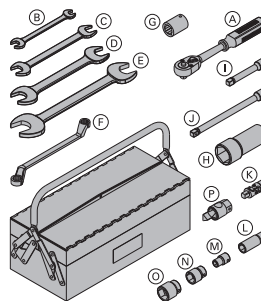

galva

Longueur : 30 cm

0,73 580580000**(B) Clé à fourche 13/17****0,08 580577000****(C) Clé à fourche 22/24****0,22 580587000****(D) Clé à fourche 30/32****0,80 580897000****(E) Clé à fourche 36/41****1,0 580586000****(F) Clé à oeil 17/19****0,27 580590000****(G) Douille 4 pans 22****0,31 580589000****(H) Douille à canon 6 pans 41****0,99 580585000****(I) Rallonge 11cm 1/2"****0,20 580581000****(J) Rallonge 22cm 1/2"****0,31 580582000****(K) Cardan****0,16 580583000****(L) Douille 6 pans 19 1/2" L****0,16 580598000****(M) Douille 6 pans 13 1/2"****0,06 580576000****(N) Douille 6 pans 24 1/2"****0,12 580584000****(O) Douille 6 pans 30 1/2"****0,20 580575000****(P) Clé pour cône de bétonnage 15,0 DK****0,30 580579000**

galva

Longueur : 8 cm

Clé de 30

**Harnais de sécurité Doka**

Doka-Sicherheitsgeschirr

3,6 583022000

Veuillez consulter la notice d'utilisation !

CE