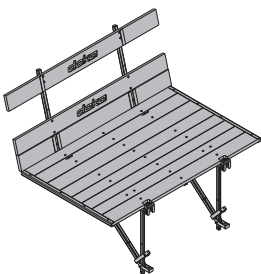

[kg] Référence

[kg] Référence

Passerelle repliable Doka K 3,00m
Passerelle repliable Doka K 4,50m
Doka-Faltbühne K

291,5 580442000
444,5 580443000

Pièces bois lasurées jaune
Pièces acier galvanisées
Livraison : à l'état replié

Passerelle suspendue 120 3,30m
Passerelle suspendue 120 4,30m
Hängebühne 120

44,0 580411000
52,6 580412000

galva
Livraison : à l'état replié

Console repliable K
Faltkonsole K

52,4 580441000

galva
Longueur : 224 cm
Hauteur : 245 cm
Livraison : à l'état replié

galva
Longueur : 34 cm
Largeur : 19 cm

Passerelle repliable Doka K angle extérieur
Doka-Faltbühne K Außenecke

460,0 580424000

Pièces bois lasurées jaune
Pièces acier galvanisées
Livraison : à l'état replié