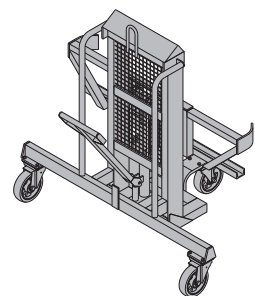

Roue poids lourd 15kN

Schwerlastrad 15kN

33,0 582575000

avec laquage bleu
Hauteur : 41 cm

Transporteur à deux roues

Zweirad-Transportroller

5,0 582558000

avec laquage bleu
Largeur : 57 cm

Chariot TG

Hubwagen TG

168,0 582778000

galva
Longueur : 99 cm
Largeur : 152 cm
Hauteur : 148 cm
Veuillez consulter la notice d'utilisation !

CE

Élément de translation TG pour chariot

Umsetzgerät TG für Stapler

83,0 582797000