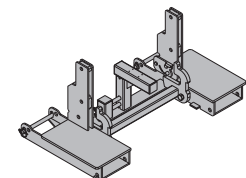

galva
Longueur : 60 cm
Largeur : 113 cm
Hauteur : 52 cm
Veuillez consulter la notice d'utilisation !

CE

Filière multi-fonctions WS10 Top50 2,00m

Mehrzweckriegel WS10 Top50 2,00m

38,9 580007000

avec laquage bleu