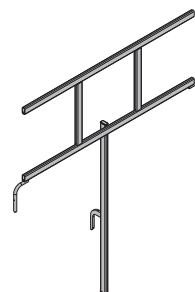

galva
Longueur : 140 cm
Hauteur : 152 cm

Spire Doka 16mm

Doka-Coil 16mm

0,009 588633000

galva
Diamètre : 1,6 cm