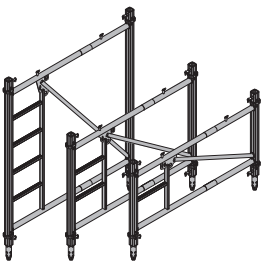

Cadre Staxo 100 0,90m  
 Cadre Staxo 100 1,20m  
 Cadre Staxo 100 1,80m  
 Staxo 100-Rahmen

24,0 582302000  
 28,0 582301000  
 37,0 582300000

galva

Croisillon diagonal 9.060  
 Croisillon diagonal 9.100  
 Croisillon diagonal 9.150  
 Croisillon diagonal 9.165  
 Croisillon diagonal 9.175  
 Croisillon diagonal 9.200  
 Croisillon diagonal 9.250  
 Croisillon diagonal 9.300  
 Croisillon diagonal 12.060  
 Croisillon diagonal 12.100  
 Croisillon diagonal 12.150  
 Croisillon diagonal 12.165  
 Croisillon diagonal 12.175  
 Croisillon diagonal 12.200  
 Croisillon diagonal 12.250  
 Croisillon diagonal 12.300  
 Croisillon diagonal 18.100  
 Croisillon diagonal 18.150  
 Croisillon diagonal 18.165  
 Croisillon diagonal 18.175  
 Croisillon diagonal 18.200  
 Croisillon diagonal 18.250  
 Croisillon diagonal 18.300