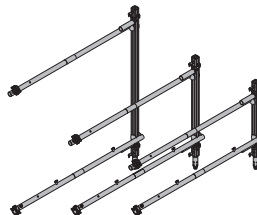

Gelenkaufsatz Kopfspindel

**5,2 582799000**galva  
Longueur : 20,8 cm  
Largeur : 15,0 cm  
Hauteur : 14,4 cm**Vérin de pied**

Fußspindel

**9,0 582637000**galva  
Hauteur : 69 cm**Vérin de reprise 70**

Lastspindel 70

**8,8 582639000**galva  
Hauteur : 101 cm**Vérin de reprise 130**

Lastspindel 130

**[kg] Référence**galva  
Hauteur : 173 cm**Cale orientable**

Ausgleichsplatte

**1,2 582239000**orange  
noir  
Diamètre : 30 cm**Raidisseur individuel Staxo 100 1,80m****17,0 582303000****Raidisseur individuel Staxo 100 1,20m****21,5 582304000****Raidisseur individuel Staxo 100 0,90m****20,2 582305000**

Staxo 100-Einzelstiel

galva

**Étai Doka Eurex 60 550**

Doka-Deckenstütze Eurex 60 550

**47,0 582650000**Alu  
Longueur : 345 - 555 cm**Rallonge Eurex 60 2,00m**

Verlängerung Eurex 60 2,00m

**21,3 582651000**traitement pulvérulent bleu  
Alu  
Longueur : 250 cm

[kg] Référence

**Manchon d'accouplement Eurex 60**

Kupplungsstück Eurex 60

8,6 582652000

Alu  
Longueur : 100 cm  
Diamètre : 12,8 cm

**Tête de fourche Eurex 60**

Gabelkopf Eurex 60

2,9 582656000