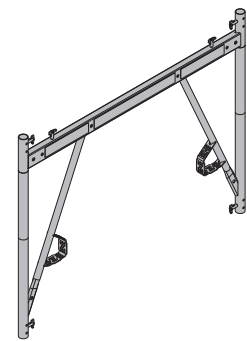

[kg] Référence

**Cadre Staxo 40 1,20m**

Staxo 40-Rahmen 1,20m

17,5 582201000

galva

[kg] Référence

**Échelle Staxo 40 F 1,20m**

Staxo 40-Leiter F 1,20m

11,0 582220000

galva

Largeur : 156 cm

Hauteur : 120 cm

**Clip de blocage Staxo 40 D48,3mm**

Staxo 40-Rohrstecker D48,3mm

0,07 582204000

jaune

**Vérin de tête en croix Staxo 40 30cm**

Staxo 40-Vierwegkopfspindel 30cm

6,5 582209000

galva

Hauteur : 67,8 cm

**Cadre diagonal F 12.150 Staxo 40**

Staxo 40-Diagonalrahmen F 12.150

11,2 582223000

galva

Largeur : 110 cm

Hauteur : 88 cm

**Vérin de tête en croix Staxo 40 70cm**

Staxo 40-Vierwegkopfspindel 70cm

8,9 582210000

galva

Hauteur : 117,6 cm