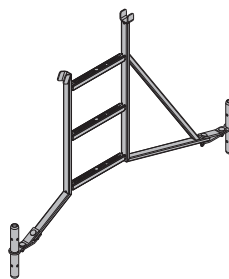

[kg] Référence

**Cadre Staxo 40 1,20m**

Staxo 40-Rahmen 1,20m

17,5 582201000

galva

[kg] Référence

**Échelle Staxo 40 F 1,20m**

Staxo 40-Leiter F 1,20m

11,0 582220000

galva

Largeur : 156 cm

Hauteur : 120 cm

**Clip de blocage Staxo 40 D48,3mm**

Staxo 40-Rohrstecker D48,3mm

0,07 582204000

jaune

**Vérin de tête en croix Staxo 40 30cm**

Staxo 40-Vierwegkopfspindel 30cm

6,5 582209000

galva

Hauteur : 67,8 cm

**Cadre diagonal F 12.150 Staxo 40**

Staxo 40-Diagonalrahmen F 12.150

11,2 582223000

galva

Largeur : 110 cm

Hauteur : 88 cm

**Vérin de tête en croix Staxo 40 70cm**

Staxo 40-Vierwegkopfspindel 70cm

8,9 582210000

galva

Hauteur : 117,6 cm