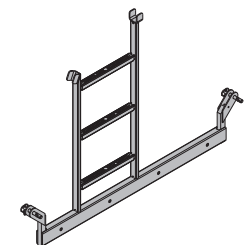

galva

Hauteur : 55,7 cm

**Echelle de démarrage F Staxo 40 1,20m**

Staxo 40-Startleiter F 1,20m

14,4 582220000

galva

Largeur : 145 cm

Hauteur : 108 cm

**Vérin de tête Staxo 40 70cm**

Staxo 40-Kopfspindel 70cm

7,0 582208000

galva

Hauteur : 105,5 cm

**Plaque de serrage pour tête de fourche**

Klemmplatte für Gabelkopf

2,0 502709030