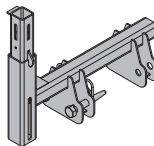

Doka-Expressanker 16x125mm

0,31 588631000

galva
Longueur : 18 cm
Veuillez consulter les instructions de montage !

Adaptateur XP Dokamatic

Dokamatic-Adapter XP

10,2 586474000

galva
Longueur : 54 cm

Spire Doka 16mm

Doka-Coil 16mm

0,009 588633000

galva
Diamètre : 1,6 cm

Adaptateur d'insertion XP

Einschubadapter XP

4,1 586478000

galva
Hauteur : 43 cm

Fixation verticale pour garde corps XP