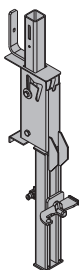

7,0 586482000

galva
Hauteur : 176 cm**Support à boulonner XP**

Schraubschuh XP

1,5 586458000

galva
Hauteur : 27 cm**Douille de positionnement 20,0**

Schraubhülse 20,0

0,03 584386000

jaune
Longueur : 20 cm
Diamètre : 3,1 cm**Douille 24mm**

Tragwerkzwinge XP

7,4 586465000

galva
Hauteur : 68 cm

Adaptateur XP pour parapet

Brüstungsadapter XP

2,9 586469000

galva
Hauteur : 17 cm

Adaptateur XP Framax

Framax-Adapter XP

8,0 586475000

galva
Hauteur : 56 cm

Support XP à souder

Anschweißstützen XP

0,81 586467000

sans traitement
Hauteur : 16 cm

Adaptateur XP Frami

Frami-Adapter XP

10,0 586477000

galva
Hauteur : 91,5 cm

Profilé d'about de dalle XP

Deckenabschalprofil XP

4,2 586481000

galva
Hauteur : 77 cm

Barrière de protection XP 2,70x1,20m