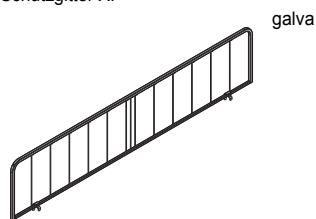

[kg] Référence

Barrière de protection XP 2,70x0,60m
Barrière de protection XP 2,50x0,60m
Barrière de protection XP 2,00x0,60m
Schutzgitter XP

10,1 586466000
9,5 586472000
8,0 586473000

galva

Garde-corps pour console 240-270cm

20,5 583032000

Konsolengeländer 240-270cm

galva

Bande velcro 30x380mm
Klettverschluss 30x380mm

0,02 586470000

jaune

Support fixation de tube D34/48mm

1,8 586471000

Gerüstrohrhalter D34/48mm

galva

Hauteur : 18 cm

Tube d'échafaudage 48,3mm 0,50m
Tube d'échafaudage 48,3mm 1,00m
Tube d'échafaudage 48,3mm 1,50m
Tube d'échafaudage 48,3mm 2,00m
Tube d'échafaudage 48,3mm 2,50m
Tube d'échafaudage 48,3mm 3,00m
Tube d'échafaudage 48,3mm 3,50m
Tube d'échafaudage 48,3mm 4,00m
Tube d'échafaudage 48,3mm 4,50m
Tube d'échafaudage 48,3mm 5,00m
Tube d'échafaudage 48,3mm 5,50m
Tube d'échafaudage 48,3mm 6,00m
Tube d'échafaudage 48,3mm .....m
Gerüstrohr 48,3mm

1,7 682026000
3,6 682014000
5,4 682015000
7,2 682016000
9,0 682017000
10,8 682018000
12,6 682019000
14,4 682021000
16,2 682022000
18,0 682023000
19,8 682024000
21,6 682025000
3,6 682001000

galva

Console 60 pour mur creux

18,9 583033000

Hohlwand-Konsole 60