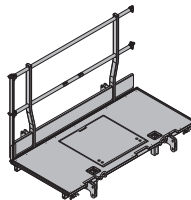

[kg] Tuote-nro.

[kg] Tuote-nro.

Xsafe plus taso 2,70m sivukaide 189,0 586401000

Xsafe plus-Bühne 2,70m mit Seitengeländer

Teräsosat sinkitty
puuosat kuultosilattu keltaisiksi
korkeus: 136 cm
Toimitustila: Koottuna

Xsafe plus taso 2,00m 122,5 586407000

Xsafe plus-Bühne 2,00m

Teräsosat sinkitty
puuosat kuultosilattu keltaisiksi
korkeus: 136 cm
Toimitustila: Koottuna

Xsafe plus taso 2,70m 151,7 586404000

Xsafe plus-Bühne 2,70m

Teräsosat sinkitty
puuosat kuultosilattu keltaisiksi
korkeus: 136 cm
Toimitustila: Koottuna

Xsafe plus taso 1,35m 95,3 586408000

Xsafe plus-Bühne 1,35m

Teräsosat sinkitty
puuosat kuultosilattu keltaisiksi
korkeus: 136 cm
Toimitustila: Koottuna

Xsafe plus taso 2,50m sivukaide 182,2 586402000

Xsafe plus-Bühne 2,50m mit Seitengeländer

Teräsosat sinkitty
puuosat kuultosilattu keltaisiksi
korkeus: 136 cm
Toimitustila: Koottuna

Xsafe plus taso 1,00m 78,5 586409000