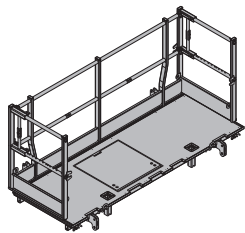

[kg] Tuote-nro.

[kg] Tuote-nro.

Xsafe plus taso 2,70m sivukaide 189,0 586401000

Xsafe plus-Bühne 2,70m mit Seitengeländer

Teräsosat sinkitty
puuosat kuultosilattu keltaisiksi
korkeus: 136 cm
Toimitustila: Koottuna

Xsafe plus taso 2,00m 122,5 586407000

Xsafe plus-Bühne 2,00m

Teräsosat sinkitty
puuosat kuultosilattu keltaisiksi
korkeus: 136 cm
Toimitustila: Koottuna

Xsafe plus taso 2,70m 151,7 586404000

Xsafe plus-Bühne 2,70m

Teräsosat sinkitty
puuosat kuultosilattu keltaisiksi
korkeus: 136 cm
Toimitustila: Koottuna

Xsafe plus taso 1,35m 95,3 586408000

Xsafe plus-Bühne 1,35m

Teräsosat sinkitty
puuosat kuultosilattu keltaisiksi
korkeus: 136 cm
Toimitustila: Koottuna

Xsafe plus taso 2,50m sivukaide 182,2 586402000

Xsafe plus-Bühne 2,50m mit Seitengeländer

Teräsosat sinkitty
puuosat kuultosilattu keltaisiksi
korkeus: 136 cm
Toimitustila: Koottuna

Xsafe plus taso 1,00m 78,5 586409000