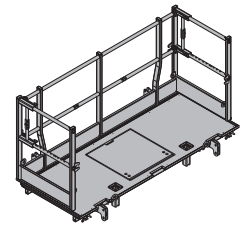

[kg] Tuote-nro.

[kg] Tuote-nro.

Xsafe plus taso 2,70m sivukaide 189,0 586401000

Xsafe plus-Bühne 2,70m mit Seitengeländer

Teräsosat sinkitty
puuosat kuultosilattu keltaisiksi
korkeus: 136 cm
Toimitustila: Koottuna

Teräsosat sinkitty
puuosat kuultosilattu keltaisiksi
korkeus: 136 cm
Toimitustila: Koottuna

Xsafe plus taso 1,35m 95,3 586408000

Xsafe plus-Bühne 1,35m

Teräsosat sinkitty
puuosat kuultosilattu keltaisiksi
korkeus: 136 cm
Toimitustila: Koottuna

Xsafe plus taso 2,50m sivukaide 182,2 586402000

Xsafe plus-Bühne 2,50m mit Seitengeländer

Teräsosat sinkitty
puuosat kuultosilattu keltaisiksi
korkeus: 136 cm
Toimitustila: Koottuna

Xsafe plus taso 1,00m 78,5 586409000

Xsafe plus-Bühne 1,00m

Teräsosat sinkitty
puuosat kuultosilattu keltaisiksi
korkeus: 136 cm
Toimitustila: Koottuna

Xsafe plus taso 2,50m 144,5 586405000

Xsafe plus-Bühne 2,50m

Teräsosat sinkitty
puuosat kuultosilattu keltaisiksi
korkeus: 136 cm
Toimitustila: Koottuna