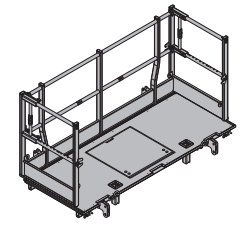

Xsafe plus sivukaide 20,5 586410000

Xsafe plus-Seitengeländer

sinkitty
leveys: 88 cm
korkeus: 110 cm

Xsafe plus taso 2,40m sivukaide 178,3 586403000

Xsafe plus-Bühne 2,40m mit Seitengeländer

Teräsosat sinkitty
puuosat kuultosilattu keltaisiksi
korkeus: 136 cm
Toimitustila: Koottuna