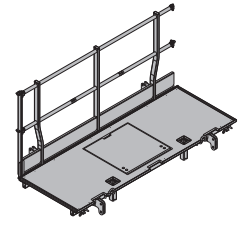

Xsafe plus taso 2,50m sivukaide 182,2 586402000

Xsafe plus-Bühne 2,50m mit Seitengeländer

Teräsosat sinkitty
puuosat kuultosilattu keltaisiksi
korkeus: 136 cm
Toimitustila: Koottuna

Xsafe plus taso 1,00m 78,5 586409000

Xsafe plus-Bühne 1,00m

Teräsosat sinkitty
puuosat kuultosilattu keltaisiksi
korkeus: 136 cm
Toimitustila: Koottuna

Xsafe plus taso 2,50m 144,5 586405000

Xsafe plus-Bühne 2,50m

Teräsosat sinkitty
puuosat kuultosilattu keltaisiksi
korkeus: 136 cm
Toimitustila: Koottuna

Xsafe plus sivukaide 20,5 586410000

Xsafe plus-Seitengeländer

sinkitty
leveys: 88 cm
korkeus: 110 cm

Xsafe plus taso 2,40m sivukaide 178,3 586403000

Xsafe plus-Bühne 2,40m mit Seitengeländer

Teräsosat sinkitty
puuosat kuultosilattu keltaisiksi
korkeus: 136 cm
Toimitustila: Koottuna