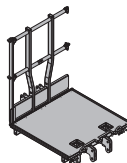

Teräsosat sinkitty
puuosat kuultosilattu keltaisiksi
korkeus: 136 cm
Toimitustila: Koottuna

Xsafe plus taso 1,35m 95,3 586408000

Xsafe plus-Bühne 1,35m

Teräsosat sinkitty
puuosat kuultosilattu keltaisiksi
korkeus: 136 cm
Toimitustila: Koottuna

Xsafe plus taso 2,50m sivukaide 182,2 586402000

Xsafe plus-Bühne 2,50m mit Seitengeländer

Teräsosat sinkitty
puuosat kuultosilattu keltaisiksi
korkeus: 136 cm
Toimitustila: Koottuna

Xsafe plus taso 1,00m 78,5 586409000

Xsafe plus-Bühne 1,00m

Teräsosat sinkitty
puuosat kuultosilattu keltaisiksi
korkeus: 136 cm
Toimitustila: Koottuna

Xsafe plus taso 2,50m 144,5 586405000

Xsafe plus-Bühne 2,50m

Teräsosat sinkitty
puuosat kuultosilattu keltaisiksi
korkeus: 136 cm
Toimitustila: Koottuna

Xsafe plus sivukaide 20,5 586410000

Xsafe plus-Seitengeländer

sinkitty
leveys: 88 cm
korkeus: 110 cm

Xsafe plus taso 2,40m sivukaide 178,3 586403000

Xsafe plus-Bühne 2,40m mit Seitengeländer

Teräsosat sinkitty
puuosat kuultosilattu keltaisiksi
korkeus: 136 cm
Toimitustila: Koottuna