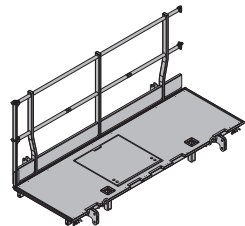

[kg] Tuote-nro.

[kg] Tuote-nro.

Xsafe plus taso 2,70m sivukaide 189,0 586401000

Xsafe plus-Bühne 2,70m mit Seitengeländer

Teräsosat sinkitty
puuosat kuultosilattu keltaisiksi
korkeus: 136 cm
Toimitustila: Koottuna

Xsafe plus taso 2,00m 122,5 586407000

Xsafe plus-Bühne 2,00m

Teräsosat sinkitty
puuosat kuultosilattu keltaisiksi
korkeus: 136 cm
Toimitustila: Koottuna

Xsafe plus taso 2,70m 151,7 586404000

Xsafe plus-Bühne 2,70m

Teräsosat sinkitty
puuosat kuultosilattu keltaisiksi
korkeus: 136 cm
Toimitustila: Koottuna

Xsafe plus taso 1,35m 95,3 586408000

Xsafe plus-Bühne 1,35m

Teräsosat sinkitty
puuosat kuultosilattu keltaisiksi
korkeus: 136 cm
Toimitustila: Koottuna

Xsafe plus taso 2,50m sivukaide 182,2 586402000

Xsafe plus-Bühne 2,50m mit Seitengeländer

Teräsosat sinkitty
puuosat kuultosilattu keltaisiksi
korkeus: 136 cm
Toimitustila: Koottuna

Xsafe plus taso 1,00m 78,5 586409000