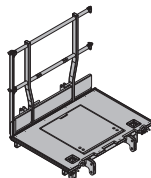

[kg] Tuote-nro.

[kg] Tuote-nro.

Xsafe plus taso 2,70m sivukaide 189,0 586401000

Xsafe plus-Bühne 2,70m mit Seitengeländer

Teräsosat sinkitty
puuosat kuultosilattu keltaisiksi
korkeus: 136 cm
Toimitustila: Koottuna

Xsafe plus taso 2,00m 122,5 586407000

Xsafe plus-Bühne 2,00m

Teräsosat sinkitty
puuosat kuultosilattu keltaisiksi
korkeus: 136 cm
Toimitustila: Koottuna

Xsafe plus taso 2,70m 151,7 586404000

Xsafe plus-Bühne 2,70m

Teräsosat sinkitty
puuosat kuultosilattu keltaisiksi
korkeus: 136 cm
Toimitustila: Koottuna

Xsafe plus taso 1,35m 95,3 586408000

Xsafe plus-Bühne 1,35m

Teräsosat sinkitty
puuosat kuultosilattu keltaisiksi
korkeus: 136 cm
Toimitustila: Koottuna

Xsafe plus taso 2,50m sivukaide 182,2 586402000

Xsafe plus-Bühne 2,50m mit Seitengeländer

Teräsosat sinkitty
puuosat kuultosilattu keltaisiksi
korkeus: 136 cm
Toimitustila: Koottuna

Xsafe plus taso 1,00m 78,5 586409000