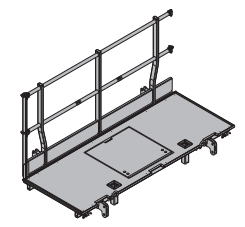

Xsafe plus sivukaide 20,5 586410000

Xsafe plus-Seitengeländer

sinkitty
leveys: 88 cm
korkeus: 110 cm

Xsafe plus taso 2,40m sivukaide 178,3 586403000

Xsafe plus-Bühne 2,40m mit Seitengeländer

Teräsosat sinkitty
puuosat kuultosilattu keltaisiksi
korkeus: 136 cm
Toimitustila: Koottuna

Xsafe ulkokaide täydellinen 3,4 586411000

Xsafe plus-Geländerausgleich

sinkitty
korkeus: 111 cm

Xsafe plus taso 2,40m 142,7 586406000

Xsafe plus-Bühne 2,40m

Teräsosat sinkitty
puuosat kuultosilattu keltaisiksi
korkeus: 136 cm
Toimitustila: Koottuna