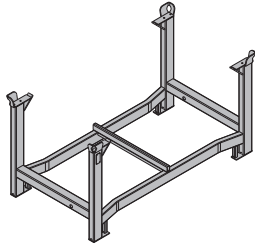

sinkitty
korkeus: 13,5 cm**Päätymuotin ankkuritanko 15,0 15-40cm**

Abschalanker 15,0 15-40cm

0,91 586258000

sinkitty
pituus: 55 cm

[kg] Tuote-nro.

Asennusteline DF

Mobilgerüst DF

44,0 586157000

Alu
pituus: 195 cm
leveys: 80 cm
korkeus: 290 cm
Noudata käyttöohjetta!

Doka kuljetus- ja varastointikeh. 1,55x0,85m

Doka-Stapeipalette 1,55x0,85m

42,0 586151000

sinkitty
korkeus: 77 cm
Noudata käyttöohjetta!