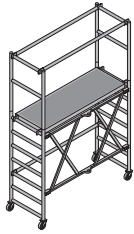

sinkitty
korkeus: 13,5 cm**Päätymuotin ankkuritanko 15,0 15-40cm**

Abschalanker 15,0 15-40cm

0,91 586258000

sinkitty
pituus: 55 cm

[kg] Tuote-nro.

Asennusteline DF

Mobilgerüst DF

44,0 586157000

Alu
pituus: 195 cm
leveys: 80 cm
korkeus: 290 cm
Noudata käyttöohjetta!

Doka kuljetus- ja varastointikeh. 1,55x0,85m

Doka-Stapeipalette 1,55x0,85m

42,0 586151000

sinkitty
korkeus: 77 cm
Noudata käyttöohjetta!