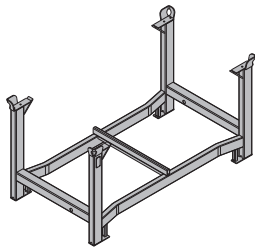

Doka kuljetus-ja varastointikeh. 1,55x0,85m

42,0 586151000

Doka-Stapelpalette 1,55x0,85m

sinkitty

korkeus: 77 cm

Noudata käyttöohjetta!

Kiinnitettävä pyöräsarja B

33,6 586168000

Anklemm-Radsatz B

maalattu siniseksi