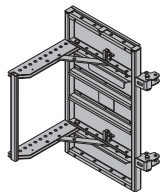

[kg] Tuote-nro.

Xlife muotti KS 3,30m

Xlife-Element KS 3,30m

185,0 580346500

sinkitty
leveys: 80 cm
Toimitustila: Koottuna

**Xlife muotti KS 2,70m**

Xlife-Element KS 2,70m

140,0 580337500

sinkitty
leveys: 80 cm
Toimitustila: Koottuna

**Xlife muotti KS 1,20m**

Xlife-Element KS 1,20m

66,0 580338500

sinkitty
leveys: 80 cm
Toimitustila: Koottuna

**Xlife muotti KS 0,90m**

Xlife-Element KS 0,90m

56,0 580339500