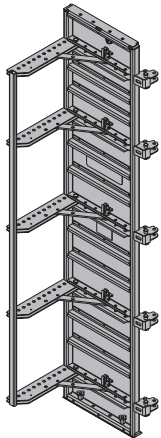

[kg] Tuote-nro.

Xlife muotti KS 3,30m

Xlife-Element KS 3,30m

185,0 580346500

sinkitty
leveys: 80 cm
Toimitustila: Koottuna

**Xlife muotti KS 2,70m**

Xlife-Element KS 2,70m

140,0 580337500

sinkitty
leveys: 80 cm
Toimitustila: Koottuna

**Xlife muotti KS 1,20m**

Xlife-Element KS 1,20m

66,0 580338500

sinkitty
leveys: 80 cm
Toimitustila: Koottuna

**Xlife muotti KS 0,90m**

Xlife-Element KS 0,90m

56,0 580339500

sinkitty
leveys: 80 cm
Toimitustila: Koottuna

**Suojalista KS**

Schutzleiste KS

3,3 580343000

sinkitty
pituus: 70 cm
leveys: 9 cm

**Suojalevy KS top**

Schutzleiste KS oben

[kg] Tuote-nro.