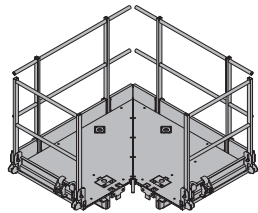

sinkitty
pituus: 173 cm
leveys: 173 cm
korkeus: 130 cm
Toimitustila: Koottuna

Liitospultti 10cm

Verbindungsbolzen 10cm

0,34 580201000

sinkitty
pituus: 14 cm

Doka Suojajärjestelmä

Betonointitaso KS

Fertigelag KS

32,3 580360000