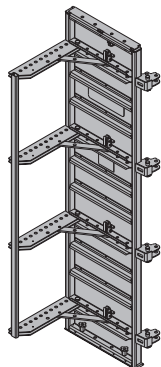

[kg] Tuote-nro.

Xlife muotti KS 3,30m

Xlife-Element KS 3,30m

185,0 580346500

sinkitty
leveys: 80 cm
Toimitustila: Koottuna

**Xlife muotti KS 2,70m**

Xlife-Element KS 2,70m

140,0 580337500

sinkitty
leveys: 80 cm
Toimitustila: Koottuna

**Xlife muotti KS 1,20m**

Xlife-Element KS 1,20m

66,0 580338500

sinkitty
leveys: 80 cm
Toimitustila: Koottuna

**Xlife muotti KS 0,90m**

Xlife-Element KS 0,90m

56,0 580339500

sinkitty
leveys: 80 cm
Toimitustila: Koottuna

**Suojalista KS**

Schutzleiste KS

3,3 580343000

sinkitty
pituus: 70 cm
leveys: 9 cm

**Suojalevy KS top**

Schutzleiste KS oben

[kg] Tuote-nro.