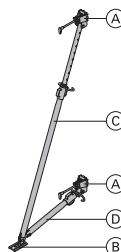

Elementstütze 540 ohne Stützenkopf

sisältää osat:

(A) Säätöyläosa 540sinkitty
pituus: 309 - 550 cm**(B) Säätöalaosa 220**

pituus: 171 - 224 cm

(C) Vinotuen alatassusinkitty
pituus: 20 cm
leveys: 11 cm
korkeus: 10 cm**42,2 580366000****29,6 588250000****10,2 588251000****2,1 588245000**sinkitty
Toimitustila: Koottuna**Vinotuki 340**

Elementstütze 340

sisältää osat:

(A) Vinotuen muottipää2 Kpl
sinkitty
pituus: 40,8 cm
leveys: 11,8 cm
korkeus: 17,6 cm**(B) Vinotuen alatassu**sinkitty
pituus: 20 cm
leveys: 11 cm
korkeus: 10 cm**(C) Säätöyläosa 340**sinkitty
pituus: 190 - 341 cm**(D) Säätöalaosa 120**sinkitty
pituus: 80 - 130 cm**30,2 588246000****3,5 588244000****2,1 588245000****14,2 588247000****7,2 588248000**sinkitty
Toimitustila: Koottuna**Vinotuki 540**

Elementstütze 540

sisältää osat:

(A) Vinotuen muottipää2 Kpl
sinkitty
pituus: 40,8 cm
leveys: 11,8 cm
korkeus: 17,6 cm**(B) Vinotuen alatassu**sinkitty
pituus: 20 cm
leveys: 11 cm
korkeus: 10 cm**(C) Säätöyläosa 540**sinkitty
pituus: 309 - 550 cm**(D) Säätöalaosa 220**