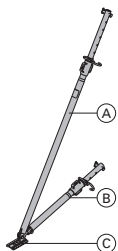

Framax-Dreikanteleiste 2,70m

0,38 588170000

[kg] Tuote-nro.

Vinotuki 340 ilman muottipäätä

Elementstütze 340 ohne Stützenkopf

sisältää osat:

(A) Säätöyläosa 340sinkitty
pituus: 190 - 341 cm**(B) Säätöalaosa 120**sinkitty
pituus: 80 - 130 cm**(C) Vinotuen alatassu**sinkitty
pituus: 20 cm
leveys: 11 cm
korkeus: 10 cm**24,0 580365000****14,2 588247000****7,2 588248000****2,1 588245000**sinkitty
Toimitustila: Koottuna**Vinotuki 540 ilman muottipäätä**

Elementstütze 540 ohne Stützenkopf

sisältää osat:

(A) Säätöyläosa 540sinkitty
pituus: 309 - 550 cm**(B) Säätöalaosa 220**

pituus: 171 - 224 cm

(C) Vinotuen alatassusinkitty
pituus: 20 cm
leveys: 11 cm
korkeus: 10 cm**42,2 580366000****29,6 588250000****10,2 588251000****2,1 588245000**sinkitty
Toimitustila: Koottuna**Vinotuki 340**

Elementstütze 340

sisältää osat:

(A) Vinotuen muottipää2 Kpl
sinkitty
pituus: 40,8 cm
leveys: 11,8 cm
korkeus: 17,6 cm**(B) Vinotuen alatassu**sinkitty
pituus: 20 cm
leveys: 11 cm
korkeus: 10 cm**(C) Säätöyläosa 340**sinkitty
pituus: 190 - 341 cm**(D) Säätöalaosa 120**sinkitty
pituus: 80 - 130 cm**30,2 588246000****3,5 588244000****2,1 588245000****14,2 588247000****7,2 588248000**sinkitty
Toimitustila: Koottuna**Vinotuki 540**

Elementstütze 540

sisältää osat:

(A) Vinotuen muottipää2 Kpl
sinkitty
pituus: 40,8 cm
leveys: 11,8 cm
korkeus: 17,6 cm**(B) Vinotuen alatassu**sinkitty
pituus: 20 cm
leveys: 11 cm
korkeus: 10 cm**(C) Säätöyläosa 540**sinkitty
pituus: 309 - 550 cm**(D) Säätöalaosa 220**