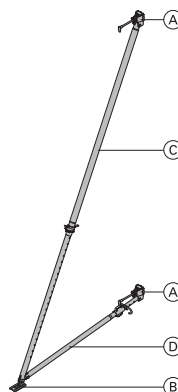

Elementstütze 540 ohne Stützenkopf

sisältää osat:

(A) Säätöyläosa 540sinkitty
pituus: 309 - 550 cm**(B) Säätöalaosa 220**

pituus: 171 - 224 cm

(C) Vinotuen alatassusinkitty
pituus: 20 cm
leveys: 11 cm
korkeus: 10 cm**42,2 580366000****29,6 588250000****10,2 588251000****2,1 588245000**sinkitty
Toimitustila: Koottuna**Vinotuki 340**

Elementstütze 340

sisältää osat:

(A) Vinotuen muottipää2 Kpl
sinkitty
pituus: 40,8 cm
leveys: 11,8 cm
korkeus: 17,6 cm**(B) Vinotuen alatassu**sinkitty
pituus: 20 cm
leveys: 11 cm
korkeus: 10 cm**(C) Säätöyläosa 340**sinkitty
pituus: 190 - 341 cm**(D) Säätöalaosa 120**sinkitty
pituus: 80 - 130 cm**30,2 588246000****3,5 588244000****2,1 588245000****14,2 588247000****7,2 588248000**sinkitty
Toimitustila: Koottuna**Vinotuki 540**

Elementstütze 540

sisältää osat:

(A) Vinotuen muottipää2 Kpl
sinkitty
pituus: 40,8 cm
leveys: 11,8 cm
korkeus: 17,6 cm**(B) Vinotuen alatassu**sinkitty
pituus: 20 cm
leveys: 11 cm
korkeus: 10 cm**(C) Säätöyläosa 540**sinkitty
pituus: 309 - 550 cm**(D) Säätöalaosa 220**

pituus: 171 - 224 cm

49,0 588249000**3,5 588244000****2,1 588245000****29,6 588250000****10,2 588251000**sinkitty
Toimitustila: Koottuna**Yleis-purkutyökalu**

Universal-Lösewerkzeug

3,7 582768000sinkitty
pituus: 75,5 cm