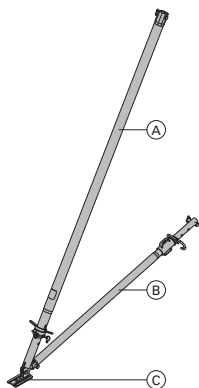

Framax-Dreikanteleiste 2,70m

0,38 588170000

[kg] Tuote-nro.

Vinotuki 340 ilman muottipäätä

Elementstütze 340 ohne Stützenkopf

sisältää osat:

(A) Säätöyläosa 340sinkitty
pituus: 190 - 341 cm**(B) Säätöalaosa 120**sinkitty
pituus: 80 - 130 cm**(C) Vinotuen alatassu**sinkitty
pituus: 20 cm
leveys: 11 cm
korkeus: 10 cm**24,0 580365000****14,2 588247000****7,2 588248000****2,1 588245000**sinkitty
Toimitustila: Koottuna**Vinotuki 540 ilman muottipäätä**

Elementstütze 540 ohne Stützenkopf

sisältää osat:

(A) Säätöyläosa 540sinkitty
pituus: 309 - 550 cm**(B) Säätöalaosa 220**

pituus: 171 - 224 cm

(C) Vinotuen alatassusinkitty
pituus: 20 cm
leveys: 11 cm
korkeus: 10 cm**42,2 580366000****29,6 588250000****10,2 588251000****2,1 588245000**sinkitty
Toimitustila: Koottuna**Vinotuki 340**

Elementstütze 340

sisältää osat:

(A) Vinotuen muottipää2 Kpl
sinkitty
pituus: 40,8 cm
leveys: 11,8 cm
korkeus: 17,6 cm**(B) Vinotuen alatassu**sinkitty
pituus: 20 cm
leveys: 11 cm
korkeus: 10 cm**(C) Säätöyläosa 340**sinkitty
pituus: 190 - 341 cm**(D) Säätöalaosa 120**sinkitty
pituus: 80 - 130 cm**30,2 588246000****3,5 588244000****2,1 588245000****14,2 588247000****7,2 588248000**sinkitty
Toimitustila: Koottuna**Vinotuki 540**

Elementstütze 540

sisältää osat:

(A) Vinotuen muottipää2 Kpl
sinkitty
pituus: 40,8 cm
leveys: 11,8 cm
korkeus: 17,6 cm**(B) Vinotuen alatassu**sinkitty
pituus: 20 cm
leveys: 11 cm
korkeus: 10 cm**(C) Säätöyläosa 540**sinkitty
pituus: 309 - 550 cm**(D) Säätöalaosa 220**