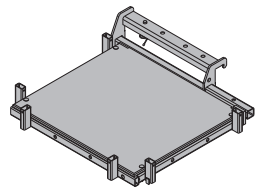

puuosat kuultosilattu keltaiseksi
Teräsosat sinkitty
pituus: 90 cm
leveys: 85 cm

Löydät työ- ja betonointitasot,
suojakaitteet ja tikkaat kappaleesta
"Doka työ- ja suojatasot".

Kaide KS 1,00x0,85m

Fertiggeländer KS 1,00x0,85m

12,4 580363000