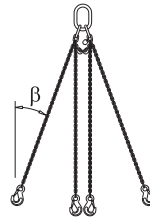

Doka 4-haara nostoraksit 3,20m

Doka-Vierstrangkette 3,20m

15,0 588620000

Noudata käyttöohjetta!