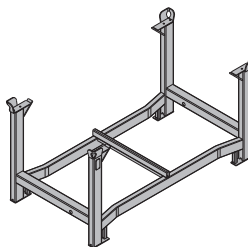

Abschalanker 15,0 15-40cm

0,91 586258000

sinkitty
pituus: 55 cm

Asennusteline DF

Mobilgerüst DF

44,0 586157000

Alu
pituus: 195 cm
leveys: 80 cm
korkeus: 290 cm
Noudata käyttöohjetta!

Doka kuljetus-ja varastointikeh. 1,55x0,85m

Doka-Stapelpalette 1,55x0,85m

42,0 586151000

sinkitty
korkeus: 77 cm
Noudata käyttöohjetta!

Kiinnitettävä pyöräsarja B

Anklemm-Radsatz B

33,6 586168000

maalattu siniseksi

[kg] Tuote-nro.