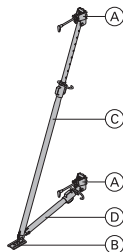

Elementstütze 340

sisältää osat:

<b>(A) Vinotuen muottipää</b>	<b>3,5</b>	<b>588244000</b>
-------------------------------	------------	------------------

2 Kpl  
sinkitty  
pituus: 40,8 cm  
leveys: 11,8 cm  
korkeus: 17,6 cm

<b>(B) Vinotuen alatassu</b>	<b>2,1</b>	<b>588245000</b>
------------------------------	------------	------------------

sinkitty  
pituus: 20 cm  
leveys: 11 cm  
korkeus: 10 cm

<b>(C) Säätyläosa 340</b>	<b>14,2</b>	<b>588247000</b>
---------------------------	-------------	------------------

sinkitty  
pituus: 190 - 341 cm

<b>(D) Säätyalaosa 120</b>	<b>7,2</b>	<b>588248000</b>
----------------------------	------------	------------------

sinkitty  
pituus: 80 - 130 cm

sinkitty  
Toimitustila: Koottuna