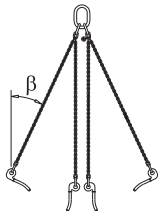

Framax nostoraksit, 4-haara, 3,20m

17,0 588230000

Framax-Vierergehänge 3,20m

Noudata käyttöohjetta!

Framax nostopultti 5kN

1,9 588621000

Framax-Transportbolzen 5kN

Noudata käyttöohjetta!