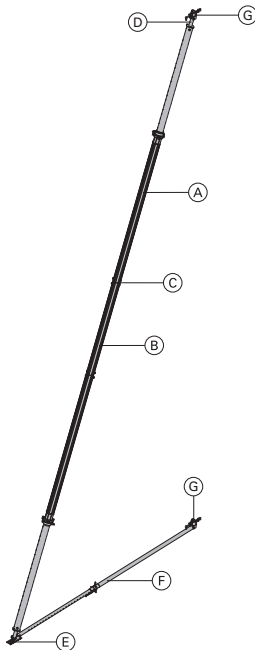

Eurex 60 550

Eurex 60 550

Koostumus vaadittavasta pituudesta riippuen:

(A) Säätöyläosa Eurex 60 550 siniseksi maalattu Alu pituus: 343 - 553 cm	42,5 582658000
(B) Jatke Eurex 60 2,00m siniseksi maalattu Alu pituus: 250 cm	21,3 582651000
(C) Liitoscappale Eurex 60 Alu pituus: 100 cm Halkaisija: 12,8 cm	8,6 582652000
(D) Yläpään kiinnityscappale Eurex 60 sinkitty pituus: 15 cm leveys: 15 cm korkeus: 30 cm	3,9 582657000
(E) Alapää Eurex 60 sinkitty pituus: 31 cm leveys: 12 cm korkeus: 33 cm	8,5 582660000
(F) Säätöalaosa 540 Eurex 60 sinkitty pituus: 302 - 543 cm	29,0 582659000
(G) Vinotuen muottipää 2 Kpl sinkitty pituus: 40,8 cm leveys: 11,8 cm korkeus: 17,6 cm	3,5 588244000

Toimitustila: Yksittäisinä osina