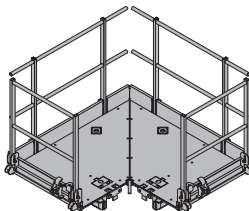

Gerüstrohr 48,3mm

sinkitty

**Telineputki liitin**

Gerüstrohranschluss

**0,27 584375000**sinkitty  
korkeus: 7 cm**Doka pilarimuotin työtaaso 150/90cm**

Doka-Stützenbühne 150/90cm

**211,8 588382000**sinkitty  
pituus: 173 cm  
leveys: 173 cm  
korkeus: 130 cm  
Toimitustila: Koottuna