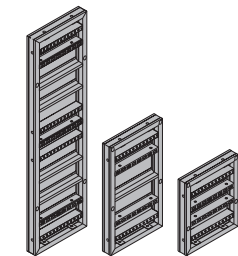

Alu-Framax Xlife uni-muotti 0,75x2,70m	64,2	588322500
Alu-Framax Xlife uni-muotti 0,75x1,35m	33,8	588324500
Alu-Framax Xlife uni-muotti 0,75x0,90m	27,0	588326500

Alu-Framax Xlife-Uni-Element

maalattu
Kulmat merkitty harmaalla

Framax pikaliitin RU	3,3	588153400

Framax-Schnellspanner RU

sinkitty
pituus: 20 cm

Framax yleiskiinnike 10-16cm	0,60	588158000

Framax-Universalverbinder 10-16cm

sinkitty
pituus: 26 cm

Super-mutteri 15,0	1,1	581966000

Superplatte 15,0

sinkitty
korkeus: 6 cm
Halkaisija: 12 cm
avainväli: 27 mm

Vinotuki 340	30,2	588246000

Elementstütze 340

sisältää osat:

(A) Vinotuen muottipää	3,5	588244000

2 Kpl
sinkitty
pituus: 40,8 cm
leveys: 11,8 cm
korkeus: 17,6 cm

(B) Vinotuen alatassu	2,1	588245000

sinkitty
pituus: 20 cm
leveys: 11 cm
korkeus: 10 cm

(C) Säätyläosa 340	14,2	588247000

sinkitty
pituus: 190 - 341 cm

(D) Säätyalaosa 120	7,2	588248000

sinkitty
pituus: 80 - 130 cm

sinkitty
Toimitustila: Koottuna