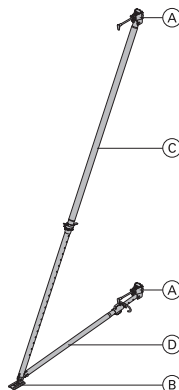

Vinotuki 540	49,0	588249000

Elementstütze 540

sisältää osat:

(A) Vinotuen muottipää	3,5	588244000

2 Kpl
sinkitty
pituus: 40,8 cm
leveys: 11,8 cm
korkeus: 17,6 cm

(B) Vinotuen alatassu	2,1	588245000

sinkitty
pituus: 20 cm
leveys: 11 cm
korkeus: 10 cm

(C) Säätyläosa 540	29,6	588250000

sinkitty
pituus: 309 - 550 cm

(D) Säätyalaosa 220	10,2	588251000

pituus: 171 - 224 cm

sinkitty
Toimitustila: Koottuna