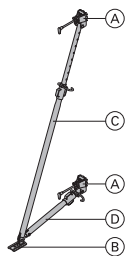

sinkitty

pituus: 40,8 cm

leveys: 11,8 cm

korkeus: 17,6 cm

**(B) Vinotuen alatassu** 2,1 588245000

sinkitty

pituus: 20 cm

leveys: 11 cm

korkeus: 10 cm

**(C) Säätöyläosa 340** 14,2 588247000

sinkitty

pituus: 190 - 341 cm

**(D) Säätöalaosa 120** 7,2 588248000

sinkitty

pituus: 80 - 130 cm

sinkitty

leveys: 11,8 cm

korkeus: 17,6 cm

**(B) Vinotuen alatassu** 2,1 588245000

sinkitty

pituus: 20 cm

leveys: 11 cm

korkeus: 10 cm

**(C) Säätöyläosa 540** 29,6 588250000