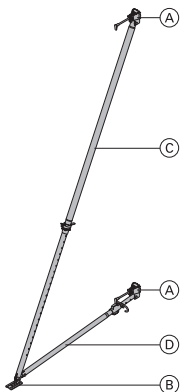

korkeus: 10 cm

**(C) Säätöyläosa 340** 14,2 588247000

sinkitty

pituus: 190 - 341 cm

**(D) Säätöalaosa 120** 7,2 588248000

sinkitty

pituus: 80 - 130 cm

sinkitty

leveys: 11,8 cm

korkeus: 17,6 cm

**(B) Vinotuen alatassu** 2,1 588245000

sinkitty

pituus: 20 cm

leveys: 11 cm

korkeus: 10 cm

**(C) Säätöyläosa 540** 29,6 588250000

sinkitty

pituus: 309 - 550 cm

**(D) Säätöalaosa 220** 10,2 588251000

sinkitty

pituus: 171 - 224 cm

sinkitty

Toimitustila: Koottuna

**Eurex 60 550**