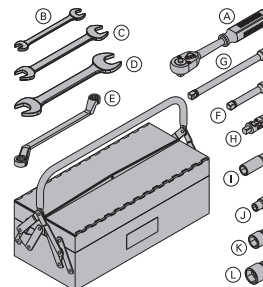

[kg] Tuote-nro.

Doka pika-ankkuri 16x125mm

Doka-Expressanker 16x125mm

0,31 588631000

sinkitty
pituus: 18 cm
Noudata asennusohjeita!

Doka jousi 16mm

Doka-Coil 16mm

0,009 588633000

sinkitty
Halkaisija: 1,6 cm

Betonointikonsoli L

Betonierkonsole L

12,6 587153500

sinkitty
pituus: 101 cm
korkeus: 159 cm

Betonointikonsoli L maalattu

Betonierkonsole L lackiert

12,0 587153000

maalattu siniseksi
pituus: 101 cm
korkeus: 159 cm

Puumotin työtasokonsoli 60

Universal-Konsole 60

14,0 580477000

sinkitty
pituus: 86 cm
korkeus: 181 cm

Puumotin työtasokonsoli 90

Universal-Konsole 90

30,4 580476000

sinkitty
pituus: 121 cm
korkeus: 235 cm

Yleissuojakaiteen sanka

Universal-Geländerbügel

[kg] Tuote-nro.

3,0 580478000

sinkitty
korkeus: 20 cm

Telineputki 48,3mm 1,00m

3,6 682014000

Telineputki 48,3mm 1,50m

5,4 682015000

Telineputki 48,3mm 2,00m

7,2 682016000

Telineputki 48,3mm 2,50m

9,0 682017000

Telineputki 48,3mm 3,00m

10,8 682018000

Telineputki 48,3mm 3,50m

12,6 682019000

Telineputki 48,3mm 4,00m

14,4 682021000

Telineputki 48,3mm 4,50m

16,2 682022000

Telineputki 48,3mm 5,00m

18,0 682023000

Telineputki 48,3mm 5,50m

19,8 682024000

Telineputki 48,3mm 6,00m

21,6 682025000

Gerüstrohr 48,3mm

3,6 682001000

sinkitty

Telineputki liitin

Gerüstrohranschluss

0,27 584375000

sinkitty
korkeus: 7 cm

Ruuvattava liitin 48mm 50

Anschraubkupplung 48mm 50

0,84 682002000

sinkitty
avainväli: 22 mm

GF-työkalupakki

GF-Werkzeugbox

6,5 580390000

Sisältyy toimitukseen:

(A) Räikkä 1/2"

0,73 580580000

sinkitty

pituus: 30 cm

(B) Kiintoavain 13/17

0,08 580577000

(C) Kiintoavain 22/24

0,22 580587000

(D) Kiintoavain 30/32

0,80 580897000

(E) Lenkkiavain 17/19

0,27 580590000

(F) Jatkovarsi 11cm 1/2"

0,20 580581000

(G) Jatkovarsi 22cm 1/2"