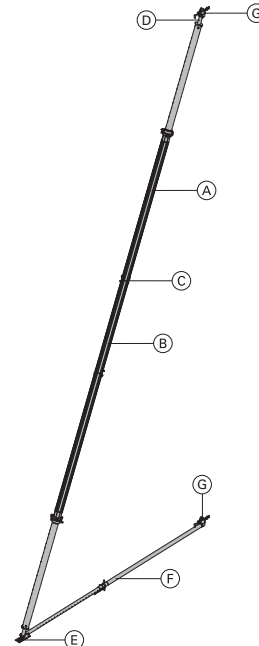

Alu

pituus: 250 cm

**(C) Liitoskappale Eurex 60** 8,6 582652000

Alu

pituus: 100 cm

Halkaisija: 12,8 cm

**(D) Yläpään kiinnityskappale Eurex 60** 3,9 582657000

sinkitty

pituus: 15 cm

leveys: 15 cm

korkeus: 30 cm

**(E) Alapää Eurex 60** 8,5 582660000

sinkitty

pituus: 31 cm

leveys: 12 cm

korkeus: 33 cm

**(F) Säätöalaosa 540 Eurex 60** 29,0 582659000

sinkitty

pituus: 302 - 543 cm

**(G) Vinotuen muottipää** 3,5 588244000

2 Kpl

sinkitty

pituus: 40,8 cm

leveys: 11,8 cm

korkeus: 17,6 cm

Toimitustila: Yksittäisinä osina

**Yleis-purkutyökalu**

Universal-Lösewerkzeug

3,7 582768000

sinkitty

pituus: 75,5 cm

[kg] Tuote-nro.