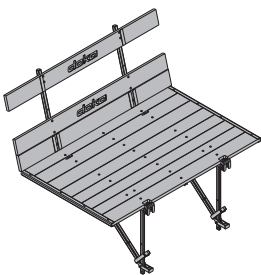

[kg] Tuote-nro.

[kg] Tuote-nro.

**Doka nivelyötaso K 3,00m**  
**Doka nivelyötaso K 4,50m**  
Doka-Faltbühne K

**291,5 580442000**  
**444,5 580443000**

puuosat kuultosilattu keltaisiksi  
Teräsosat sinkitty  
Toimitustila: Koottuna

**Riipputaso 120 3,30m**  
**Riipputaso 120 4,30m**  
Hängebühne 120

**44,0 580411000**  
**52,6 580412000**

sinkitty  
Toimitustila: Koottuna

**Nivelkonsoli K**  
Faltkonsole K

**52,4 580441000**

sinkitty  
pituus: 224 cm  
korkeus: 245 cm  
Toimitustila: Koottuna

sinkitty  
pituus: 34 cm  
leveys: 19 cm

**Doka nivelyötaso A kulmaosa**  
Doka-Faltbühne A Eckausführung

**461,5 580473000**

puuosat kuultosilattu keltaisiksi  
Teräsosat sinkitty  
Toimitustila: Koottuna

**Vinosauva**  
Stützstab

**32,9 580416000**

sinkitty  
pituus: 370 cm

**Ylityssilta 3,00m**  
Ausgleichsbühne 3,00m

**153,5 580485000**

puuosat kuultosilattu keltaisiksi  
Teräsosat sinkitty  
Toimitustila: Koottuna