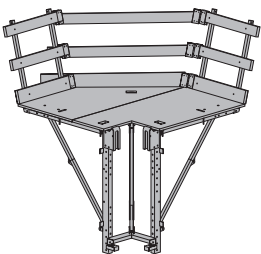

**Riipputaso 120 3,30m**  
**Riipputaso 120 4,30m**  
Hängebühne 120

**44,0 580411000**  
**52,6 580412000**

sinkitty  
Toimitustila: Koottuna

**Nivelkonsoli K**  
Faltkonsole K

**52,4 580441000**

sinkitty  
pituus: 224 cm  
korkeus: 245 cm  
Toimitustila: Koottuna

**Tukikannattaja**  
Stützträger

**28,5 580414000**

sinkitty  
korkeus: 248 cm

**Kiinnityspää K-ES**  
Bügelkopf K-ES

**3,9 580444000**

sinkitty  
korkeus: 35 cm

**Tukikappale**  
Druckprofil

**4,9 580417000**

sinkitty  
pituus: 34 cm  
leveys: 19 cm

**Doka nivelyötaso A kulmaosa**  
Doka-Faltbühne A Eckausführung

**461,5 580473000**

puuosat kuultosilattu keltaisiksi  
Teräsosat sinkitty  
Toimitustila: Koottuna