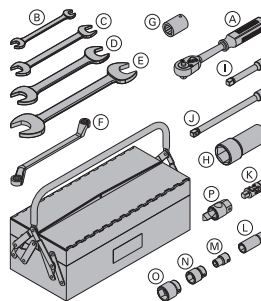

**(K) Nivel**

0,16 580583000

**(L) Hylsy 19 1/2" L**

0,16 580598000

**(M) Hylsy 13 1/2"**

0,06 580576000

**(N) Hylsy 24 1/2"**

0,12 580584000

**(O) Hylsy 30 1/2"**

0,20 580575000

**(P) Esikartion irroitusavain 15,0 DK**

0,30 580579000

sinkitty

pituus: 8 cm

avainväli: 30 mm

**Kiinnityspää ES**

Bügelkopf ES

6,2 580459000

sinkitty  
pituus: 21 cm  
leveys: 11 cm  
korkeus: 29 cm

**Ripustuslevy AK**

Aufhängeblech AK

8,3 580494000

sinkitty  
pituus: 65 cm

**Ripustuslenkki ES**

Einhängeschleufe ES

1,0 580458000

käsittelemätön  
pituus: 72 cm

**Ripustuskenkä A**

Aufhängeschuh A

10,0 580407000

sinkitty  
pituus: 22 cm  
leveys: 13 cm  
korkeus: 34 cm

**Ripustusprofiili AK**