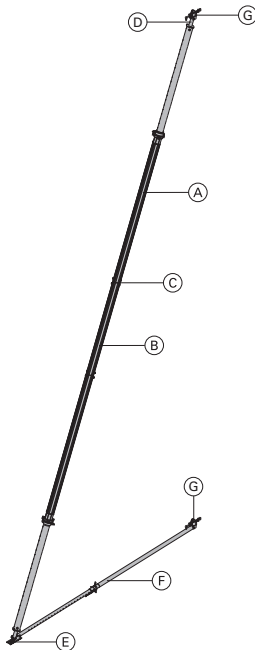

Eurex 60 550

Eurex 60 550

Koostumus vaadittavasta pituudesta riippuen:

- (A) **Säätöyläosa Eurex 60 550** **42,5 582658000**
  siniseksi maalattu
  Alu
  pituus: 343 - 553 cm
- (B) **Jatke Eurex 60 2,00m** **21,3 582651000**
  siniseksi maalattu
  Alu
  pituus: 250 cm
- (C) **Liitoskappale Eurex 60** **8,6 582652000**
  Alu
  pituus: 100 cm
  Halkaisija: 12,8 cm
- (D) **Yläpään kiinnityskappale Eurex 60** **3,9 582657000**
  sinkitty
  pituus: 15 cm
  leveys: 15 cm
  korkeus: 30 cm
- (E) **Alapää Eurex 60** **8,5 582660000**
  sinkitty
  pituus: 31 cm
  leveys: 12 cm
  korkeus: 33 cm
- (F) **Säätöalaosa 540 Eurex 60** **29,0 582659000**
  sinkitty
  pituus: 302 - 543 cm
- (G) **Vinotuen muottipää** **3,5 588244000**
  2 Kpl
  sinkitty
  pituus: 40,8 cm
  leveys: 11,8 cm
  korkeus: 17,6 cm

Toimitustila: Yksittäisinä osina

Vinotuen muottipää Eurex 60 Top50

Stützenkopf Eurex 60 Top50

7,1 582665000

sinkitty
korkeus: 50 cm

Yleis-purkutyökalu

Universal-Lösewerkzeug

3,7 582768000

sinkitty
pituus: 75,5 cm

Doka pika-ankkuri 16x125mm

Doka-Expressanker 16x125mm

0,31 588631000

sinkitty
pituus: 18 cm
Noudata asennusohjeita!

Doka jousi 16mm

Doka-Coil 16mm

0,009 588633000

sinkitty
Halkaisija: 1,6 cm

Puumuotin työtasokonsoli 60

Universal-Konsole 60

14,0 580477000

sinkitty
pituus: 86 cm
korkeus: 181 cm