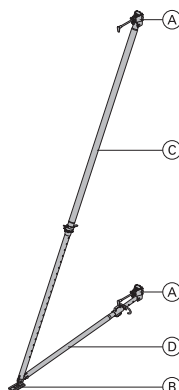

(D) Säätöalaosa 220

10,2 588251000

pituus: 171 - 224 cm

sinkitty
Toimitustila: Koottuna