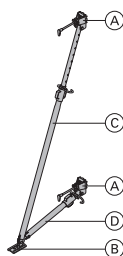

(D) Säätöalaosa 120

7,2 588248000

sinkitty
pituus: 80 - 130 cm

sinkitty
Toimitustila: Koottuna

Vinotuki 540
Elementstütze 540
sisältää osat:

49,0 588249000

(A) Vinotuen muottipää

3,5 588244000

2 Kpl
sinkitty
pituus: 40,8 cm
leveys: 11,8 cm
korkeus: 17,6 cm

(B) Vinotuen alatassu

2,1 588245000

sinkitty
pituus: 20 cm
leveys: 11 cm
korkeus: 10 cm

(C) Säätöyläosa 540

29,6 588250000

sinkitty
pituus: 309 - 550 cm