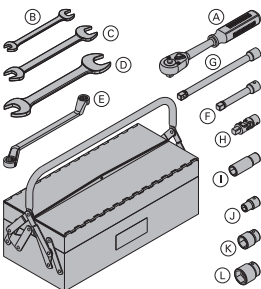

(J) Hylsy 13 1/2"

0,06 580576000

(K) Hylsy 24 1/2"

0,12 580584000

(L) Hylsy 30 1/2"

0,20 580575000

**Porauslevy Top50**

Bohrplatte Top50