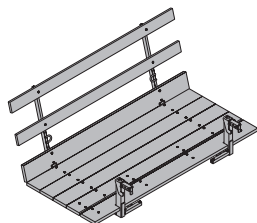

Framax betonointitaso U 1,25/2,70m

Framax-Betonierbühne U 1,25/2,70m

127,5 588377000

Teräsosat sinkitty
puuosat kuultosilattu keltaiseksi
Toimitustila: Koottuna