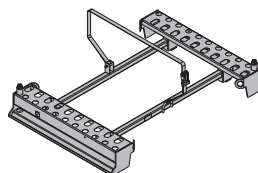

Noudata käyttöohjetta!

CE

**Doka kehien fakki**

Doka-Traggerüstpalette

64,6 582783000

sinkitty
pituus: 180 cm
leveys: 120 cm
korkeus: 29 cm
Noudata käyttöohjetta!

Doka kuljetus- ja varastointikeh. 1,55x0,85m