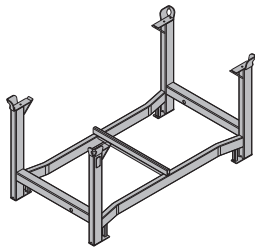

Doka kuljetus- ja varastointikeh. 1,55x0,85m

42,0 586151000

Doka-Stapelpalette 1,55x0,85m

sinkitty
korkeus: 77 cm
Noudata käyttöohjetta!

Kiinnitettävä pyöräsarja B

33,6 586168000

Anklemm-Radsatz B

maalattu siniseksi

Doka Suojajärjestelmä

Löydät työ- ja betonointitasot,
suojakaiteet ja tikkaat kappaleesta
"Doka työ- ja suojatasot".