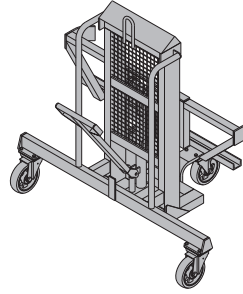

[kg] Tuote-nro.

Siirtovaunu TG

Hubwagen TG

168,0 582778000

sinkitty
pituus: 99 cm
leveys: 152 cm
korkeus: 148 cm
Noudata käyttöohjetta!

CE

**Hammastankovinssi 125**

Zahnstangenwinde 125

63,8 582780000

maalattu siniseksi
korkeus: 189 cm
Noudata käyttöohjetta!

CE

**Siirtolaite TG trukkiin**

Umsetzgerät TG für Stapler

83,0 582797000

sinkitty
pituus: 60 cm
leveys: 113 cm
korkeus: 52 cm
Noudata käyttöohjetta!