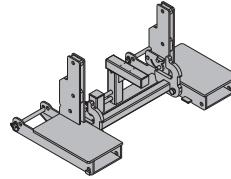

Siirtolaite TG trukkiin

Umsetzgerät TG für Stapler

83,0 582797000

sinkitty
pituus: 60 cm
leveys: 113 cm
korkeus: 52 cm
Noudata käyttöohjetta!

CE