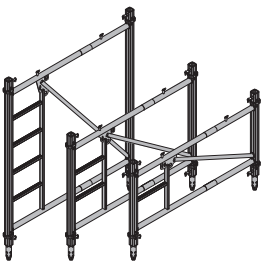

[kg] Tuote-nro.

[kg] Tuote-nro.

Staxo 100-kehä 1,80m
Staxo 100-kehä 1,20m
Staxo 100-kehä 0,90m
Staxo 100-Rahmen

37,0 582300000
28,0 582301000
24,0 582302000

sinkitty

Ristiside 9.060
Ristiside 9.100
Ristiside 9.150
Ristiside 9.165
Ristiside 9.175
Ristiside 9.200
Ristiside 9.250
Ristiside 9.300
Ristiside 12.060
Ristiside 12.100
Ristiside 12.150
Ristiside 12.165
Ristiside 12.175
Ristiside 12.200
Ristiside 12.250
Ristiside 12.300
Ristiside 18.100
Ristiside 18.150
Ristiside 18.165
Ristiside 18.175
Ristiside 18.200
Ristiside 18.250
Ristiside 18.300