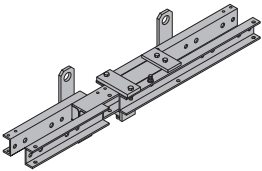

[kg] Tuote-nro.

[kg] Tuote-nro.

Säädettävä kuilupalkki 1,45-1,65m	65,9	580686000
Säädettävä kuilupalkki 1,65-2,00m	65,0	580687000
Säädettävä kuilupalkki 2,00-2,70m	107,5	580688000
Säädettävä kuilupalkki 2,70-3,80m	156,5	580689000
Säädettävä kuilupalkki 3,80-5,90m	261,0	580690000

Teleskop-Schachträger

sinkitty

**Ankkuritangon irroitusav. 15,0/20,0**

Ankerstabschlüssel 15,0/20,0

1,9 580594000

sinkitty

pituus: 37 cm

Halkaisija: 8 cm

**Nivelpää (kuilutaso)**

Klinke für Schachtbühne

18,0 580466000

sinkitty

pituus: 55 cm

avainväli: 19 mm

**Vaarauskotelo 20x20x15cm**

Aussparungskasten 20x20x15cm