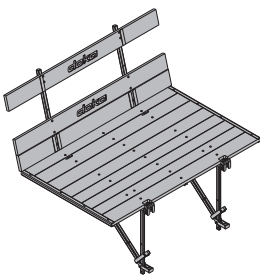

[kg] Tuote-nro.

Doka nivelytöato K 3,00m**291,5 580442000****Doka nivelytöato K 4,50m****444,5 580443000**

Doka-Faltbühne K

puuosat kuultosilattu keltaisiksi

Teräsosat sinkitty

Toimitustila: Koottuna

**Nivelkonsoli K**

Faltkonsole K

52,4 580441000

sinkitty

pituus: 224 cm

korkeus: 245 cm

Toimitustila: Koottuna

**Kiinnityskenkä K**

Anschlusssschuh K

6,4 580451000

sinkitty

pituus: 25 cm

leveys: 17 cm

**Riipputaso 120 3,30m****Riipputaso 120 4,30m**

Hängebühne 120

44,0 580411000**52,6 580412000**

sinkitty