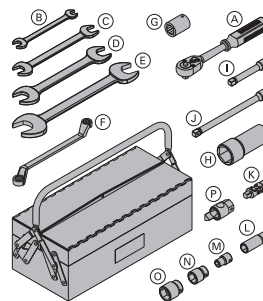

(P) Esikartion irrotusavain 15,0 DK

0,30 580579000

sinkitty
pituus: 8 cm
avainväli: 30 mm

Doka Suojajärjestelmä

Löydät työ- ja betonointitasot,
suojakaiteet ja tikkaat kappaleesta
"Doka työ- ja suojatasot".