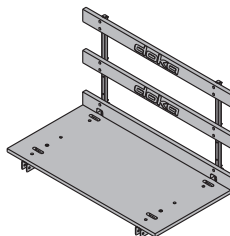

Dokamatic työtasokonsoli 1,00m	19,5	586227000

Dokamatic-Bühnenkonsole 1,00m

sinkitty

pituus: 112 cm

korkeus: 124 cm