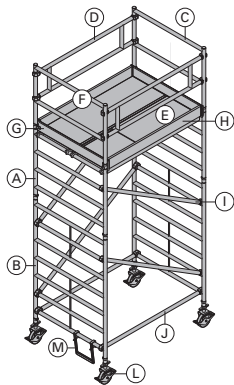

Doka reunamuotin kiinnike

Doka-Deckenabschleimme

12,5 586239000

sinkitty
korkeus: 137 cm

Päätymuotin kenkä

Abschalschuh

1,6 586257000

sinkitty
korkeus: 13,5 cm

Päätymuotin ankkuritanko 15,0 15-40cm

Abschalanker 15,0 15-40cm

0,91 586258000

sinkitty
pituus: 55 cm

Doka siirrettävä työteline Z

Doka-Fahrgerüst Z

sisältää osat:

(A) Päätykehä Z 1,00m	6,7 586016000
(B) Päätykehä Z 2,00m	11,3 586017000
(C) Suojakaidekehä Z 1,00m	4,1 586021000
(D) Työtasokonsolin kaide Z 1,80m	6,5 586022000
(E) Työtaso Z kulkuluukulla 1,80m	17,5 586023000
(F) Työtaso Z ilman kulkuluukua 1,80m	17,0 586024000
(G) Jalkalista lyhyt Z 1,35m	4,0 586025000
(H) Jalkalista pitkä Z 1,80m	5,1 586026000
(I) Vinosauva Z 2,00m	3,0 586027000
(J) Vaakasauva Z 1,80m	2,8 586028000
(K) Kolmiotuki Z (ilman kuvaa)	5,3 586029000
(L) Telinepyörä Z D200mm	7,1 586030000
(M) Lisäaskelma Z	2,5 586031000
(N) Tason vinotuki Z (ilman kuvaa)	2,5 586032000
(O) Lisäpaino Z (ilman kuvaa)	10,0 586033000

Alu
Ankkurointi katso asennus- ja käyttö-
ohjeet.

Dokamatic holvitukiliitin

Dokamatic-Stützenanschluss

1,3 586215000

sinkitty
korkeus: 26 cm

Dokamatic tukitorniliitin

Dokamatic-Gerüstanschluss

3,4 586216000

sinkitty
korkeus: 27 cm