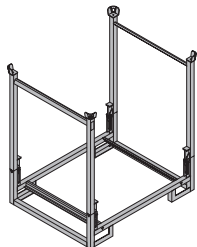

recubrimiento de pulverizado azul  
Unidad de suministro: 2 unidades

**Paleta para consola plataforma M**

Palette für Bühnenkonsolen M

**74,9 580549000**

galvanizado  
Largo: 146 cm  
Ancho: 115 cm  
Alto: 156 cm  
Observe las instrucciones de servicio.

**Paleta de cimbra Doka**

Doka-Traggerüstpalette

**64,6 582783000**

galvanizado  
Largo: 180 cm  
Ancho: 120 cm  
Alto: 29 cm  
Observe las instrucciones de servicio.

**Paleta Staxo 40 1,80m**

Staxo 40-Palette 1,80m