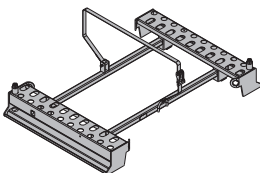

recubrimiento de pulverizado azul  
Unidad de suministro: 2 unidades

**Paleta para consola plataforma M**

Palette für Bühnenkonsolen M

**74,9 580549000**

galvanizado  
Largo: 146 cm  
Ancho: 115 cm  
Alto: 156 cm  
Observe las instrucciones de servicio.

**Paleta de cimbra Doka**

Doka-Traggerüstpalette

**64,6 582783000**

galvanizado  
Largo: 180 cm  
Ancho: 120 cm  
Alto: 29 cm  
Observe las instrucciones de servicio.

**Paleta Staxo 40 1,80m**

Staxo 40-Palette 1,80m