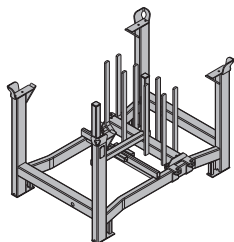

**67,1 586524000**

galvanizado  
Alto: 26 cm

[kg] Núm. art.

**Paleta Staxo 40 1,20/0,90m**

Staxo 40-Palette 1,20/0,90m

**38,5 582238000**

galvanizado  
Largo: 169 cm  
Ancho: 91 cm  
Alto: 27 cm

**Juego de ruedas acoplable**

Aufsteck-Radsatz

**27,3 586525000**

galvanizado

**Palé de madera 1,22x1,60m (DB, HT)**

Palé de madera 0,80x1,60m (DB, HT)

**24,0 176139000**

**20,0 176140000**

Alto: 18 cm

**Paleta para perfiles de compensación Dokadek**

Dokadek-Ausgleichsträgerpalette

**62,5 586528000**

galvanizado  
Largo: 119 cm  
Ancho: 79 cm  
Alto: 81 cm

**Eslinga de transporte 50**

Stapelgurt 50

**3,1 586156000**