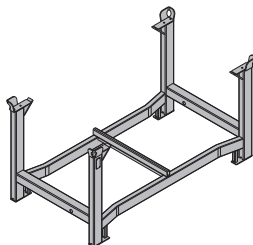

**Paleta Frami 1,50m** 74,0 588476000

Frami-Palette 1,50m

galvanizado  
Largo: 168 cm  
Ancho: 100 cm  
Alto: 114 cm  
Observe las instrucciones de servicio.

**Paleta de transporte Doka 1,55x0,85m** 42,0 586151000

Doka-Stapelpalette 1,55x0,85m

galvanizado  
Alto: 77 cm  
Observe las instrucciones de servicio.

**Paleta Alu-Framax** 126,7 588396000

Alu-Framax-Palette

galvanizado  
Largo: 280 cm  
Ancho: 110 cm  
Alto: 107 cm  
Estado de la entrega: plegado  
Observe las instrucciones de servicio.