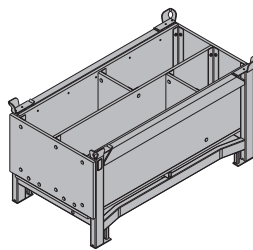

Doka-Stapelpalette 1,20x0,80m

galvanizado  
Alto: 77 cm  
Observe las instrucciones de servicio.

**División contenedor de transp. mult. 0,80m** 3,7 583018000**División contenedor de transp. mult. 1,20m** 5,5 583017000

Mehrwegcontainer Unterteilung

piezas de madera barnizadas en amarillo  
piezas de acero galvanizadas

**Juego de ruedas montable B** 33,5 586168000

Anklemm-Radsatz B

barnizado en azul

**Caja accesoria Doka** 106,4 583010000

Doka-Kleinteilebox

piezas de madera barnizadas en amarillo  
piezas de acero galvanizadas  
Largo: 154 cm  
Ancho: 83 cm  
Alto: 77 cm  
Observe las instrucciones de servicio.

**Paleta Frami 1,20m** 68,0 588478000

Frami-Palette 1,20m

galvanizado  
Largo: 138 cm  
Ancho: 100 cm  
Alto: 114 cm  
Observe las instrucciones de servicio.

**Contenedor de malla Doka 1,70x0,80m** 87,0 583012000

Doka-Gitterbox 1,70x0,80m

galvanizado  
Alto: 113 cm  
Observe las instrucciones de servicio.