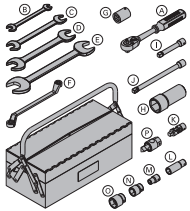

Suspension plate ES 9.2 **580493000**

Aufhängeblech ES

Galvanised
Length: 68 cm

Quick-locking strap 55cm 0.07 **580787000**

Gurtschnellverschluss 55cm

Yellow

Universal tool box 15.0 9.1 **580392000**

Universal-Werkzeugbox 15,0

included in scope of supply:

(A) **Reversible ratchet 1/2"** 0.73 **580580000**

Galvanised
Length: 30 cm

(B) **Fork wrench 13/17** 0.08 **580577000**

(C) **Fork wrench 22/24** 0.22 **580587000**

(D) **Fork wrench 30/32** 0.80 **580897000**

(E) **Fork wrench 36/41** 1.0 **580586000**

(F) **Ring spanner 17/19** 0.27 **580590000**

(G) **Square nut 22** 0.31 **580589000**

(H) **Box spanner 41** 0.99 **580585000**

(I) **Extension 11cm 1/2"** 0.20 **580581000**

(J) **Extension 22cm 1/2"** 0.31 **580582000**

(K) **Universal joint coupling 1/2"** 0.16 **580583000**

(L) **Box nut 19 1/2" L** 0.16 **580598000**

(M) **Box nut 13 1/2"** 0.06 **580576000**

(N) **Box nut 24 1/2"** 0.12 **580584000**

(O) **Box nut 30 1/2"** 0.20 **580575000**

(P) **Positioning cone spanner 15.0 DK** 0.30 **580579000**

Galvanised
Length: 8 cm
Width-across: 30 mm

Doka personal fall-arrest set 3.6 **583022000**

Doka-Auffanggurt