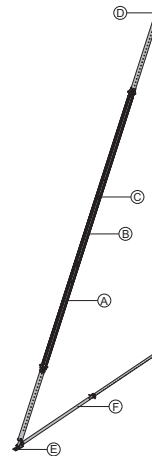

Eurex 60 550

Eurex 60 550

je nach erforderlicher Länge bestehend aus:

	[kg]	Art.-Nr.
(A) Justierstütze Eurex 60 550 blau pulverbeschichtet Alu Länge: 343 - 553 cm	42,5	582658000
(B) Verlängerung Eurex 60 2,00m blau pulverbeschichtet Alu Länge: 250 cm	21,3	582651000
(C) Kupplungsstück Eurex 60 Alu Länge: 100 cm Durchmesser: 12,8 cm	8,6	582652000
(D) Verbindungsstück Eurex 60 IB verzinkt Länge: 15 cm Breite: 15 cm Höhe: 30 cm	4,2	582657500
(E) Justierstützenfuß Eurex 60 EB verzinkt Länge: 31 cm Breite: 12 cm Höhe: 33 cm	8,0	582660500
(F) Justierstrebe 540 Eurex 60 IB verzinkt Länge: 303,5 - 542,2 cm	27,8	582659500

Lieferzustand: Einzelteile

Doka-Expressanker 16x125mm

Doka express anchor 16x125mm

0,31 **588631000**

verzinkt
Länge: 18 cm
Einbauanleitung beachten!

Doka-Coil 16mm

Doka coil 16mm

0,009 **588633000**

verzinkt
Durchmesser: 1,6 cm

Lehre Doka-Expressanker 16x125mm

Gauge for Doka express anchor 16x125mm

0,03 **588632000**

schwarz
Länge: 3 cm
Durchmesser: 2 cm