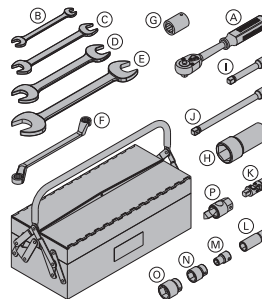

0,06 580576000

**(N) Stecknuss 24 1/2"**

0,12 580584000

**(O) Stecknuss 30 1/2"**

0,20 580575000

**(P) Vorlaufschlüssel 15,0 DK**

0,30 580579000

verzinkt

Länge: 8 cm

Schlüsselweite: 30 mm

**Doka-Sicherheits-Systeme**

Arbeits- und Schutzgerüste, Absturzsicherungen und Aufstiege finden Sie im Kapitel "Doka-Sicherheits-Systeme".