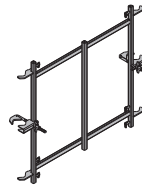

verzinkt
Länge: 25 cm
Breite: 20 cm
Höhe: 33 cm

Federbolzen 16mm Spring locked connecting pin 16mm	0,25	582528000
--	------	------------------

verzinkt
Länge: 15 cm

Haltekopf H20 DF Supporting head H20 DF	0,77	586179000
---	------	------------------

verzinkt
Länge: 19 cm
Breite: 11 cm
Höhe: 8 cm

Kopfgabel 12,5cm U-head 12.5cm	1,2	586171000
--	-----	------------------

verzinkt
Höhe: 23 cm

Aufstellrahmen Eurex 1,22m	16,0	586557000
Aufstellrahmen Eurex 1,00m	15,0	586599000
Aufstellrahmen Eurex 0,81m	14,5	586558000

Bracing frame

verzinkt
Höhe: 111 cm

Verschwertungsklammer B Bracing clamp B	1,4	586195000
---	-----	------------------

blau lackiert
Länge: 36 cm

Zurrgurt 5,00m Lashing strap 5.00m	2,8	586018000
--	-----	------------------