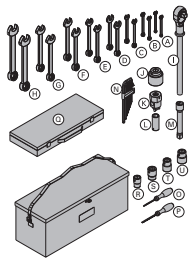

[kg]	Art.-Nr.
Doka-Vierstrangkette 3,20m Doka 4-part chain 3.20m	15,0	588620000
Betriebsanleitung beachten!		CE

Werkzeugbox TLS Tool box TLS	17,0	586337000
bestehend aus:		
(A) Ring-Maulschlüssel 8	0,03	586343000
(B) Ring-Maulschlüssel 10	0,04	586342000
(C) Ring-Maulschlüssel 13	0,06	586341000
(D) Ring-Maulschlüssel 17	0,16	586340000
Länge: 20 cm		
(E) Ring-Maulschlüssel 19	0,14	582837000
(F) Ring-Maulschlüssel 22	0,20	582838000
(G) Ring-Maulschlüssel 24	0,25	582839000
(H) Ring-Maulschlüssel 30	0,43	582840000
(I) Umschaltknarre 3/4"	1,5	580894000
verzinkt		
Länge: 50 cm		
(J) Stecknuss 50 3/4"	0,81	581449000
(K) Universal-Konusschlüssel 15,0/20,0	0,90	581448000
verzinkt		
Länge: 9 cm		
Schlüsselweite: 50 mm		
(L) Stecknuss 24 1/2" L	0,30	586364000
(M) Verlängerung 20cm 3/4"	0,68	580683000
(N) Inbus-Kugelpkopfschlüsselsatz	0,60	586346000
(O) Schlitzschraubendreher 0,6x3,5	0,20	586344000
(P) Schlitzschraubendreher 1x5,5	0,20	586366000
(Q) Steckschlüssel-Satz 1/2" 29-teilig	5,6	586345000
(R) Stecknuss 19 3/4"	0,20	586375000
(S) Stecknuss 24 3/4"	0,21	500679030
(T) Stecknuss 27 3/4"	0,27	586376000
(U) Stecknuss 30 3/4"	0,33	586377000