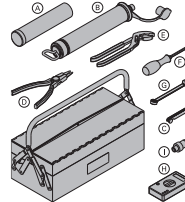

[kg]	Art.-Nr.
Wartungs-Werkzeugbox TLS Maintenance toolbox TLS	6,1	586369000
bestehend aus:		
(A) Fettkartusche TLS	0,46	586368000
(B) Befüllpresse TLS	0,93	586367000
(C) Fühlerlehrensatz 0,05-1,00mm	0,09	586350000
(D) Zange für Außensicherungsringe 40-100mm	0,32	586348000
(E) Wasserpumpenzange 250mm	0,32	586347000
(F) Kreuzschlitz-Schraubendreher PZ 2	0,15	586351000
(G) Ring-Maulschlüssel 14	0,09	586349000
(H) Digital-Multimeter TLS	0,22	586353000
(I) Blindstecker TLS 4-polig	0,04	586352000