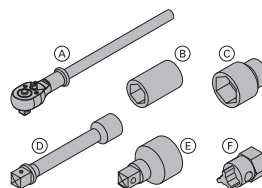

(F) **Univerzální klíč pro konus 15,0/20,0**

0,90 581448000

pozinkovaný
délka: 9 cm

otvor klíče: 50 mm

Bezpečnostní systémy Doka

Pracovní a ochranná lešení, prvky
pro dočasnou ochranu volného
okraje a výstupové systémy nalez-
nete v kapitole "Bezpečnostní
systémy Doka"