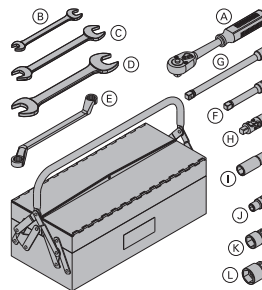

(L) **Nástrčný oříšek 30 1/2"**

0,20 580575000

Doplňkové nářadí MF

Zusatzwerkzeuge MF

skládající se z:

4,1 580682000

(A) **Přepínací řehačka 3/4"**

1,5 580894000

pozinkovaný
délka: 50 cm

(B) **Nástrčný oříšek 17 1/2"**

0,07 580685000

(C) **Nástrčný oříšek 50 3/4"**

0,81 581449000

(D) **Nástavec 20cm 3/4"**

0,68 580683000

(E) **Produkční díl A 1/2"x3/4"**

0,18 580684000