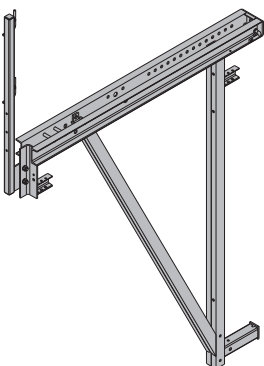

[kg] C. výrobku

[kg] C. výrobku

**Konzola přehradního bednění D15 K** 136,4 580630000

Sperrenkonsole D15 K

modře lakovaný  
šířka: 166 cm  
Stav při dodání: zábradlí přiloženo

**Paždik přehradního bednění D15 3,00m U120** 87,6 580632000

modře lakovaný

**Konzola přehradního bednění D15/3** 170,0 580631000

Sperrenkonsole D15/3

modře lakovaný  
šířka: 215 cm  
Stav při dodání: zábradlí přiloženo

**Vřetenová vzpěra D15 3,00m** 38,0 580633000