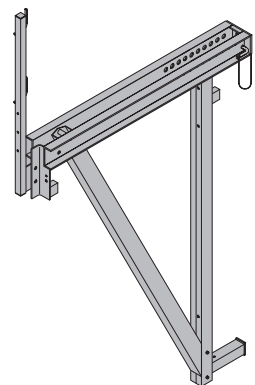

modře lakovaný

**Konzola přehradního bednění D15/3** 170,0 580631000

Sperrenkonsole D15/3

modře lakovaný  
šířka: 215 cm  
Stav při dodání: zábradlí přiloženo

**Vřetenová vzpěra D15 3,00m** 38,0 580633000

Spindelstrebe D15 3,00m

modře lakovaný  
délka: 211 - 252 cm

**Konzola přehradního bednění D22 K** 190,0 580610000

Sperrenkonsole D22 K

modře lakovaný  
šířka: 189 cm  
Stav při dodání: zábradlí přiloženo

**Konzola přehradního bednění D22 F** 203,0 580611000

Sperrenkonsole D22 F

modře lakovaný  
šířka: 237 cm  
Stav při dodání: zábradlí přiloženo

**Kloubová spojka D15** 20,8 580634000

Gelenkaufsatz D15

modře lakovaný  
délka: 43,5 cm  
výška: 22,8 cm