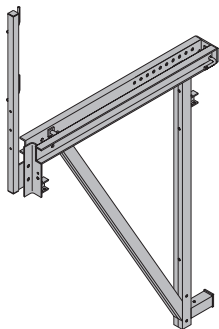

[kg] C. výrobku

[kg] C. výrobku

**Konzola přehradního bednění D15 K** 136,4 580630000

Sperrenkonsole D15 K

modře lakovaný  
šířka: 166 cm  
Stav při dodání: zábradlí přiloženo

**Paždik přehradního bednění D15 3,00m U120** 87,6 580632000

modře lakovaný

**Konzola přehradního bednění D15/3** 170,0 580631000

Sperrenkonsole D15/3

modře lakovaný  
šířka: 215 cm  
Stav při dodání: zábradlí přiloženo

**Vřetenová vzpěra D15 3,00m** 38,0 580633000