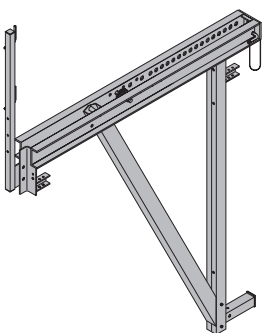

**Konzola přehradního bednění D22 F** 203,0 580611000

Sperrenkonsole D22 F

modře lakovaný  
šířka: 237 cm  
Stav při dodání: zábradlí přiloženo

**Kloubová spojka D15** 20,8 580634000

Gelenkaufsatz D15

modře lakovaný  
délka: 43,5 cm  
výška: 22,8 cm