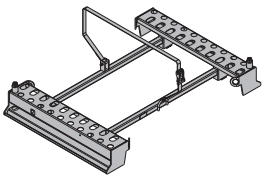

Paleta na rámy Doka

Doka-Traggerüstpalette

64,6 582783000

pozinkovaný

délka: 180 cm

šířka: 120 cm

výška: 29 cm

Dbejte prosím upozornění v provozní příručce!

Dřevěná paleta 1,22x1,60m (DB, HT)

24,0 176139000