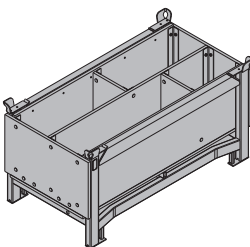

Bedna pro drobné součástky Doka

Doka-Kleinteilebox

106,4 583010000

dřevěné části žlutě lazurovány
ocelové části pozinkovány
délka: 154 cm
šířka: 83 cm
výška: 77 cm
Dbejte prosím upozornění v provozní
přiručce!