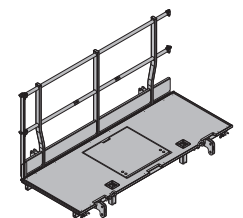

**Stranové zábradlí Xsafe plus 20,5 586410000**

Xsafe plus-Seitengeländer

pozinkovaný
šířka: 88 cm
výška: 110 cm

**Plošina Xsafe plus 2,40m s boč. zábradlím 178,3 586403000**

Xsafe plus-Bühne 2,40m mit Seitengeländer

ocelové části pozinkovány
dřevěné části žlutě lazurovány
výška: 136 cm
Stav při dodání: složený

**Délkové vyrovnání zábradlí Xsafe plus 3,4 586411000**

Xsafe plus-Geländerausgleich

pozinkovaný
výška: 111 cm

**Plošina Xsafe plus 2,40m 142,7 586406000**

Xsafe plus-Bühne 2,40m

ocelové části pozinkovány
dřevěné části žlutě lazurovány
výška: 136 cm
Stav při dodání: složený

**Prodloužení plošiny Xsafe plus 0,60m 43,4 586418000**