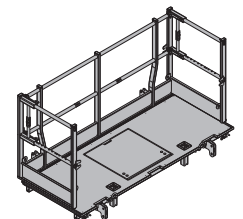

**Stranové zábradlí Xsafe plus 20,5 586410000**

Xsafe plus-Seitengeländer

pozinkovaný
šířka: 88 cm
výška: 110 cm

**Plošina Xsafe plus 2,40m s boč. zábradlím 178,3 586403000**

Xsafe plus-Bühne 2,40m mit Seitengeländer

ocelové části pozinkovány
dřevěné části žlutě lazurovány
výška: 136 cm
Stav při dodání: složený

**Délkové vyrovnání zábradlí Xsafe plus 3,4 586411000**

Xsafe plus-Geländerausgleich

pozinkovaný
výška: 111 cm