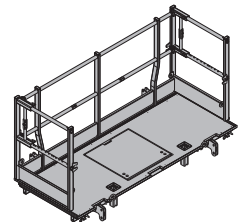

Plošina Xsafe plus 2,70m s boč. zábradlím 189,0 586401000

Xsafe plus-Bühne 2,70m mit Seitengeländer

ocelové části pozinkovány
dřevěné části žlutě lazurovány
výška: 136 cm
Stav při dodání: složený

**Plošina Xsafe plus 2,00m 122,5 586407000**

Xsafe plus-Bühne 2,00m

ocelové části pozinkovány
dřevěné části žlutě lazurovány
výška: 136 cm
Stav při dodání: složený

**Plošina Xsafe plus 2,70m 151,7 586404000**

Xsafe plus-Bühne 2,70m

ocelové části pozinkovány
dřevěné části žlutě lazurovány
výška: 136 cm
Stav při dodání: složený

**Plošina Xsafe plus 1,35m 95,3 586408000**

Xsafe plus-Bühne 1,35m

ocelové části pozinkovány
dřevěné části žlutě lazurovány
výška: 136 cm
Stav při dodání: složený

**Plošina Xsafe plus 2,50m s boč. zábradlím 182,2 586402000**

Xsafe plus-Bühne 2,50m mit Seitengeländer

ocelové části pozinkovány
dřevěné části žlutě lazurovány
výška: 136 cm
Stav při dodání: složený

**Plošina Xsafe plus 1,00m 78,5 586409000**

Xsafe plus-Bühne 1,00m