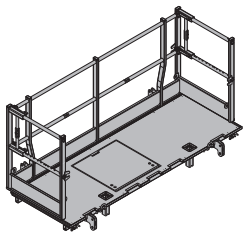

Plošina Xsafe plus 2,70m s boč. zábradlím 189,0 586401000

Xsafe plus-Bühne 2,70m mit Seitengeländer

ocelové části pozinkovány
dřevěné části žlutě lazurovány
výška: 136 cm
Stav při dodání: složený

**Plošina Xsafe plus 2,00m 122,5 586407000**

Xsafe plus-Bühne 2,00m

ocelové části pozinkovány
dřevěné části žlutě lazurovány
výška: 136 cm
Stav při dodání: složený

**Plošina Xsafe plus 2,70m 151,7 586404000**

Xsafe plus-Bühne 2,70m

ocelové části pozinkovány
dřevěné části žlutě lazurovány
výška: 136 cm
Stav při dodání: složený

**Plošina Xsafe plus 1,35m 95,3 586408000**

Xsafe plus-Bühne 1,35m

ocelové části pozinkovány
dřevěné části žlutě lazurovány
výška: 136 cm
Stav při dodání: složený

**Plošina Xsafe plus 2,50m s boč. zábradlím 182,2 586402000**

Xsafe plus-Bühne 2,50m mit Seitengeländer

ocelové části pozinkovány
dřevěné části žlutě lazurovány
výška: 136 cm
Stav při dodání: složený

**Plošina Xsafe plus 1,00m 78,5 586409000**

Xsafe plus-Bühne 1,00m