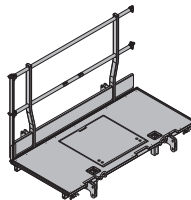

Plošina Xsafe plus 2,70m s boč. zábradlím 189,0 586401000

Xsafe plus-Bühne 2,70m mit Seitengeländer

ocelové části pozinkovány
dřevěné části žlutě lazurovány
výška: 136 cm
Stav při dodání: složený

**Plošina Xsafe plus 2,00m 122,5 586407000**

Xsafe plus-Bühne 2,00m

ocelové části pozinkovány
dřevěné části žlutě lazurovány
výška: 136 cm
Stav při dodání: složený

**Plošina Xsafe plus 2,70m 151,7 586404000**

Xsafe plus-Bühne 2,70m

ocelové části pozinkovány
dřevěné části žlutě lazurovány
výška: 136 cm
Stav při dodání: složený

**Plošina Xsafe plus 1,35m 95,3 586408000**

Xsafe plus-Bühne 1,35m

ocelové části pozinkovány
dřevěné části žlutě lazurovány
výška: 136 cm
Stav při dodání: složený

**Plošina Xsafe plus 2,50m s boč. zábradlím 182,2 586402000**

Xsafe plus-Bühne 2,50m mit Seitengeländer

ocelové části pozinkovány
dřevěné části žlutě lazurovány
výška: 136 cm
Stav při dodání: složený

**Plošina Xsafe plus 1,00m 78,5 586409000**

Xsafe plus-Bühne 1,00m