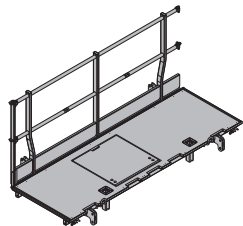

Plošina Xsafe plus 2,70m s boč. zábradlím 189,0 586401000

Xsafe plus-Bühne 2,70m mit Seitengeländer

ocelové části pozinkovány
dřevěné části žlutě lazurovány
výška: 136 cm
Stav při dodání: složený

**Plošina Xsafe plus 2,00m 122,5 586407000**

Xsafe plus-Bühne 2,00m

ocelové části pozinkovány
dřevěné části žlutě lazurovány
výška: 136 cm
Stav při dodání: složený

**Plošina Xsafe plus 2,70m 151,7 586404000**

Xsafe plus-Bühne 2,70m

ocelové části pozinkovány
dřevěné části žlutě lazurovány
výška: 136 cm
Stav při dodání: složený

**Plošina Xsafe plus 1,35m 95,3 586408000**

Xsafe plus-Bühne 1,35m

ocelové části pozinkovány
dřevěné části žlutě lazurovány
výška: 136 cm
Stav při dodání: složený

**Plošina Xsafe plus 2,50m s boč. zábradlím 182,2 586402000**

Xsafe plus-Bühne 2,50m mit Seitengeländer

ocelové části pozinkovány
dřevěné části žlutě lazurovány
výška: 136 cm
Stav při dodání: složený

**Plošina Xsafe plus 1,00m 78,5 586409000**

Xsafe plus-Bühne 1,00m