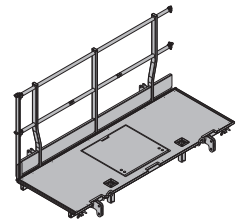

Plošina Xsafe plus 2,50m 144,5 586405000

Xsafe plus-Bühne 2,50m

ocelové části pozinkovány
dřevěné části žlutě lazurovány
výška: 136 cm
Stav při dodání: složený