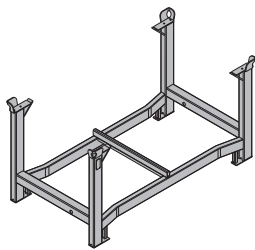

Ukládací paleta Doka 1,55x0,85m

42,0 586151000

Doka-Stapelpalette 1,55x0,85m

pozinkovaný

výška: 77 cm

Dbejte prosím upozornění v provozní příručce!

Připevňovací dvoukolí B

33,6 586168000

Anklemm-Radsatz B

modře lakovaný