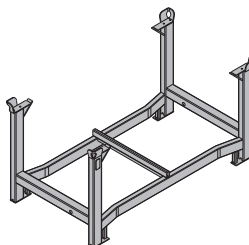

44,0 586157000**Obedňovací úhelník 30cm**

Universal-Abschalwinkel 30cm

pozinkovaný
výška: 21 cm

1,0 586232000**Ukládací paleta Doka 1,55x0,85m**

Doka-Stapelpalette 1,55x0,85m

pozinkovaný
výška: 77 cm
Dbejte prosím upozornění v provozní příručce!