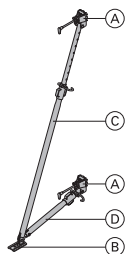

šířka: 11,8 cm

výška: 17,6 cm

(B) Pata opěry

pozinkovaný

délka: 20 cm

šířka: 11 cm

výška: 10 cm

(C) Vyrovnávací opěra 340

pozinkovaný

délka: 190 - 341 cm

(D) Směrová vzpěra 120

pozinkovaný

délka: 80 - 130 cm

30,2 588246000**3,5 588244000****2,1 588245000****14,2 588247000****7,2 588248000**

pozinkovaný

Stav při dodání: složený

**Opěra bednění 540**

Elementstütze 540

skládající se z:

(A) Hlava opěry

2 kusy

pozinkovaný

délka: 40,8 cm

šířka: 11,8 cm

výška: 17,6 cm

(B) Pata opěry

pozinkovaný

délka: 20 cm

šířka: 11 cm

výška: 10 cm

(C) Vyrovnávací opěra 540

pozinkovaný