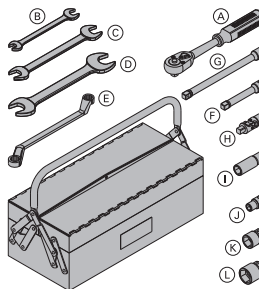

[kg] C. výrobku

Expreskotva Doka 16x125mm

Doka-Expressanker 16x125mm

0,31 588631000

pozinkovaný
délka: 18 cm
Řiďte se návodem na montáž!

Pero Doka 16mm

Doka-Coil 16mm

0,009 588633000

pozinkovaný
Průměr: 1,6 cm

Pracovní konzola L

Betonierkonsole L

12,6 587153500

pozinkovaný
délka: 101 cm
výška: 159 cm

Pracovní konzola L lakovaná

Betonierkonsole L lackiert

12,0 587153000

modře lakovaný
délka: 101 cm
výška: 159 cm

Univerzální konzola 60

Universal-Konsole 60

14,0 580477000

pozinkovaný
délka: 86 cm
výška: 181 cm

Univerzální konzola 90

Universal-Konsole 90

30,4 580476000

pozinkovaný
délka: 121 cm
výška: 235 cm

[kg] C. výrobku

Univerzální háková příložka pro zábradlí

Universal-Geländerbügel

3,0 580478000

pozinkovaný
výška: 20 cm

Lešeňová trubka 48,3mm 1,00m

3,6 682014000

Lešeňová trubka 48,3mm 1,50m

5,4 682015000

Lešeňová trubka 48,3mm 2,00m

7,2 682016000

Lešeňová trubka 48,3mm 2,50m

9,0 682017000

Lešeňová trubka 48,3mm 3,00m

10,8 682018000

Lešeňová trubka 48,3mm 3,50m

12,6 682019000

Lešeňová trubka 48,3mm 4,00m

14,4 682021000

Lešeňová trubka 48,3mm 4,50m

16,2 682022000

Lešeňová trubka 48,3mm 5,00m

18,0 682023000

Lešeňová trubka 48,3mm 5,50m

19,8 682024000

Lešeňová trubka 48,3mm 6,00m

21,6 682025000

Lešeňová trubka 48,3mm .....m

3,6 682001000

Gerüstrohr 48,3mm

pozinkovaný

Prvek pro připevnění leš. trubky

Gerüstrohranschluss

0,27 584375000

pozinkovaný
výška: 7 cm

Šroubová spojka 48mm 50

Anschraubkupplung 48mm 50

0,84 682002000

pozinkovaný
otvor klíče: 22 mm

Souprava nářadí GF

GF-Werkzeugbox

6,5 580390000

Dodávka obsahuje:

(A) Přepínací řehačka 1/2"

0,73 580580000

pozinkovaný

délka: 30 cm

(B) Plochý klíč 13/17

0,08 580577000

(C) Plochý klíč 22/24

0,22 580587000

(D) Plochý klíč 30/32

0,80 580897000

(E) Očkový klíč 17/19