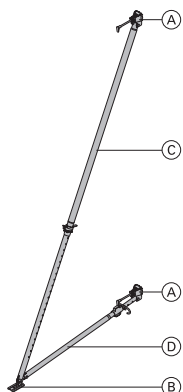

**Opěra bednění 540**

Elementstütze 540

skládající se z:

(A) Hlava opěry

2 kusy

pozinkovaný

délka: 40,8 cm

šířka: 11,8 cm

výška: 17,6 cm

(B) Pata opěry

pozinkovaný

délka: 20 cm

šířka: 11 cm

výška: 10 cm

(C) Vyrovnávací opěra 540

pozinkovaný

délka: 309 - 550 cm

(D) Směrová vzpěra 220

délka: 171 - 224 cm

49,0 588249000**3,5 588244000****2,1 588245000****29,6 588250000****10,2 588251000**

pozinkovaný

Stav při dodání: složený

**Eurex 60 550**

Eurex 60 550

Dle potřebné délky sestávající ze:

(A) Vyrovnávací opěra Eurex 60 550

s modrou ochrannou vrstvou nanesenou práškovou technologií

hliník

délka: 343 - 553 cm

42,5 582658000**(B) Nástavec Eurex 60 2,00m**

s modrou ochrannou vrstvou nanesenou práškovou technologií