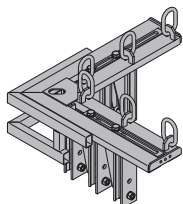

Jeřábové oko 6,2 580460000
 Kranöse

pozinkovaný
 výška: 59 cm

Jeřábové oko pro bednění sloupu 65,0 580607000
 Kranöse für Stützenschalung

pozinkovaný, s ochrannou vrstvou
 nanesenou práškovou technologií
 délka: 85 cm
 šířka: 85 cm