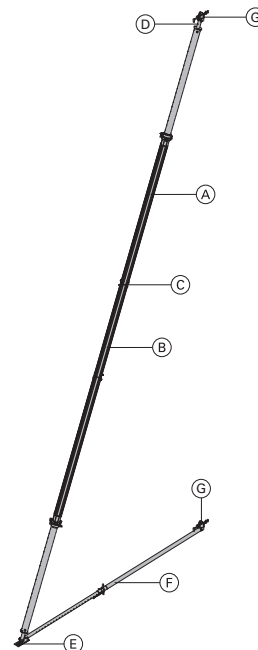

délka: 15 cm

šířka: 15 cm

výška: 30 cm

3,9 582657000**(E) Botka směrové vzpěry Eurex 60**

pozinkovaný

délka: 31 cm

šířka: 12 cm

výška: 33 cm

8,5 582660000**(F) Směrová vzpěra 540 Eurex 60**

pozinkovaný

délka: 302 - 543 cm

29,0 582659000**(G) Hlava opěry**

2 kusy

pozinkovaný

délka: 40,8 cm

šířka: 11,8 cm

výška: 17,6 cm

3,5 588244000

Stav při dodání: jednotlivé díly

**Univerzální nástroj pro povolování**

Universal-Lösewerkzeug

3,7 582768000

pozinkovaný

délka: 75,5 cm