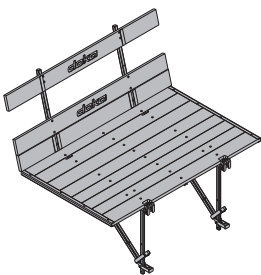

Skládací plošina Doka K 3,00m
Skládací plošina Doka K 4,50m
 Doka-Faltbühne K

291,5 580442000
 444,5 580443000

dřevěné části žlutě lazurovány
 ocelové části pozinkovány
 Stav při dodání: složený

Podvěsná lávka 120 3,30m
Podvěsná lávka 120 4,30m
 Hängebühne 120

44,0 580411000
 52,6 580412000

pozinkovaný
 Stav při dodání: složený

Skládací konzola K
 Faltkonsole K

52,4 580441000

pozinkovaný
 délka: 224 cm
 výška: 245 cm
 Stav při dodání: složený

Opěrný nosník
 Stützträger

Skládací plošina Doka A rohové provedení
 Doka-Faltbühne A Eckausführung

461,5 580473000

dřevěné části žlutě lazurovány
 ocelové části pozinkovány
 Stav při dodání: složený

Opěrná tyč
 Stützstab

32,9 580416000

pozinkovaný
 délka: 370 cm

Vyrovňovací plošina 3,00m
 Ausgleichsbühne 3,00m

153,5 580485000

dřevěné části žlutě lazurovány
 ocelové části pozinkovány
 Stav při dodání: složený

Horizontální vzpěra d2 175
 Horizontalstrebe d2 175