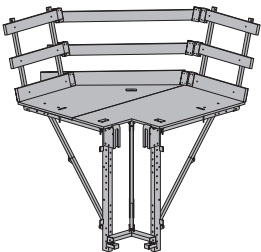

Skládací plošina Doka K 3,00m
Skládací plošina Doka K 4,50m
 Doka-Faltbühne K

291,5 580442000
 444,5 580443000

dřevěné části žlutě lazurovány
 ocelové části pozinkovány
 Stav při dodání: složený

Podvěsná lávka 120 3,30m
Podvěsná lávka 120 4,30m
 Hängebühne 120

44,0 580411000
 52,6 580412000

pozinkovaný
 Stav při dodání: složený

Skládací konzola K
 Faltkonsole K

52,4 580441000

pozinkovaný
 délka: 224 cm
 výška: 245 cm
 Stav při dodání: složený

Opěrný nosník
 Stützträger

28,5 580414000

pozinkovaný
 výška: 248 cm

Třímenová hlava
 Bügelkopf K-ES

3,9 580444000

pozinkovaný
 výška: 35 cm

Opěrný profil
 Druckprofil

4,9 580417000

pozinkovaný
 délka: 34 cm
 šířka: 19 cm

Skládací plošina Doka A rohové provedení
 Doka-Faltbühne A Eckausführung

461,5 580473000

dřevěné části žlutě lazurovány
 ocelové části pozinkovány
 Stav při dodání: složený

Opěrná tyč
 Stützstab

32,9 580416000