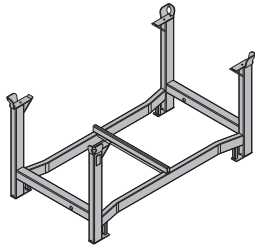

Ukládací paleta Doka 1,55x0,85m

42,0 586151000

Doka-Stapelpalette 1,55x0,85m

pozinkovaný

výška: 77 cm

Dbejte prosím upozornění v provozní
přiručce!

Připeňovací dvoukolí B

33,6 586168000

Anklemm-Radsatz B

modře lakovaný

Bezpečnostní systémy Doka

Pracovní a ochranná lešení, prvky
pro dočasnou ochranu volného
okraje a výstupové systémy nalez-
nete v kapitole "Bezpečnostní
systémy Doka"