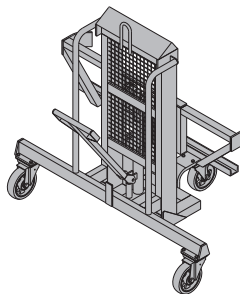

31,0 582779000

modře lakovaný  
výška: 126 cm  
Dbejte prosím upozornění v provozní  
příručce!

CE

**Zvedací vozík TG**  
Hubwagen TG

168,0 582778000

pozinkovaný  
délka: 99 cm  
šířka: 152 cm  
výška: 148 cm  
Dbejte prosím upozornění v provozní  
příručce!