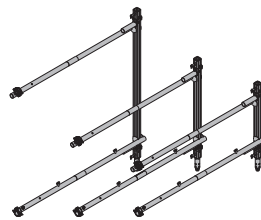

24,0 582303000

Doplňková noha Staxo 100 1,20m

21,5 582304000

Doplňková noha Staxo 100 0,90m

20,2 582305000

Staxo 100-Einzelstiel

pozinkovaný  
délka: 20,7 cm

pozinkovaný

**Klín pro vřeteno ..... %**

Spindelkeil ..... %

0,46 176071000

délka: 20 cm  
šířka: 16 cm**Klínové uložení Staxo WS10**

Staxo-Keilauflager WS10

8,7 582796000

Stropní podpěra Doka Eurex 60 550

47,0 582650000

Doka-Deckenstütze Eurex 60 550

pozinkovaný  
délka: 31 cm  
šířka: 15 cm  
výška: 23 cm

hliník

délka: 345 - 555 cm

**Kloubový díl pro připojení hlavového vřetena**

Gelenkaufsatz Kopfspindel

5,2 582799000

pozinkovaný  
délka: 20,8 cm  
šířka: 15,0 cm  
výška: 14,4 cm**Patní vřeteno**