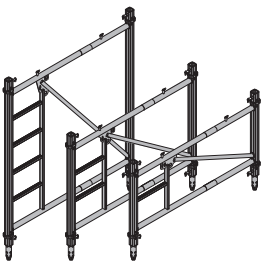

Rám Staxo 100 1,80m  
Rám Staxo 100 1,20m  
Rám Staxo 100 0,90m  
Staxo 100-Rahmen

37,0 582300000  
28,0 582301000  
24,0 582302000

pozinkovaný

Diagonální kříž 9.060  
Diagonální kříž 9.100  
Diagonální kříž 9.150  
Diagonální kříž 9.165  
Diagonální kříž 9.175  
Diagonální kříž 9.200  
Diagonální kříž 9.250  
Diagonální kříž 9.300  
Diagonální kříž 12.060  
Diagonální kříž 12.100  
Diagonální kříž 12.150  
Diagonální kříž 12.165  
Diagonální kříž 12.175  
Diagonální kříž 12.200  
Diagonální kříž 12.250  
Diagonální kříž 12.300  
Diagonální kříž 18.100  
Diagonální kříž 18.150  
Diagonální kříž 18.165  
Diagonální kříž 18.175  
Diagonální kříž 18.200  
Diagonální kříž 18.250  
Diagonální kříž 18.300

Diagonalkreuz

pozinkovaný  
Stav při dodání: složený

Diagonální kříž H 9.100  
Diagonální kříž H 9.150  
Diagonální kříž H 9.200  
Diagonální kříž H 9.250  
Diagonální kříž H 12.100  
Diagonální kříž H 12.150  
Diagonální kříž H 12.200  
Diagonální kříž H 12.250