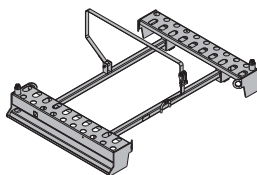

Paleta na rámy Doka
Doka-Traggerüstpalette

64,6 582783000

pozinkovaný
délka: 180 cm
šířka: 120 cm
výška: 29 cm
Dbejte prosím upozornění v provozní
příručce!