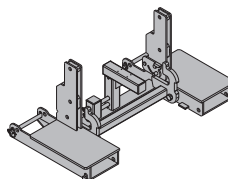

Trasportní zařízení TG p. vysokozdvížený vozík
Umsetzgerät TG für Stapler

83,0 582797000

pozinkovaný
délka: 60 cm
šířka: 113 cm
výška: 52 cm
Dbejte prosím upozornění v provozní
příručce!

CE

Adaptér Staxo/d2
Staxo/d2-Adapter

14,1 582781000

modře lakovaný
délka: 37 cm
šířka: 36 cm
výška: 36 cm