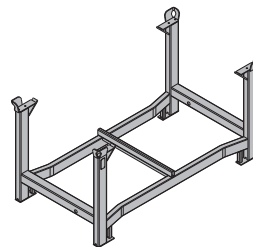

Doka-Expressanker 16x125mm

0,31 588631000

pozinkovaný
délka: 18 cm
Řiďte se návodem na montáž!**Ukládací paleta Doka 1,55x0,85m**

Doka-Stapelpalette 1,55x0,85m

42,0 586151000

pozinkovaný
výška: 77 cm
Dbejte prosím upozornění v provozní příručce!**Pero Doka 16mm**