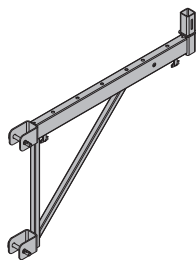

pozinkovaný
výška: 100,5 cm

Montážní podlážka 60/100cm s průřezem**Montážní podlážka 60/150cm s průřezem****Montážní podlážka 60/175cm s průřezem****Montážní podlážka 60/200cm s průřezem****Montážní podlážka 60/250cm s průřezem****Montážní podlážka 60/300cm s průřezem**

Gerüstbelag mit Durchstieg

9,5 582311500**13,8 582312500****15,5 582333500****17,7 582313500****20,8 582314500****26,3 582315500**

hliník

**Pojistka vřeten Staxo 40**

Staxo 40-Spindelsicherung

0,54 582211000

pozinkovaný
s modrou ochrannou vrstvou nane-
senou práškovou technologií
délka: 9,0 cm
šířka: 8,8 cm
výška: 8,6 cm

Konzola Staxo 40 90cm

Staxo 40-Konsole 90cm

8,6 582212000

pozinkovaný
šířka: 108,9 cm
výška: 65,5 cm

Žebřík Staxo 40 2,30m

Staxo 40-Leiter 2,30m

15,0 582219000

pozinkovaný

Rámová vzpěra Staxo 40 1,40m

Staxo 40-Rahmenstrebe 1,40m

6,5 582213000

pozinkovaný