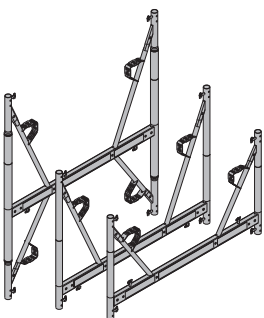

Rám Staxo 40 1,80m	24,3	582200000
Rám Staxo 40 1,20m	17,5	582201000
Rám Staxo 40 0,90m	14,6	582202000

Staxo 40-Rahmen

pozinkovaný

Staxo 40 spojovací kus	0,60	582203000
-------------------------------	-------------	------------------

Staxo 40-Kupplungsstück

pozinkovaný
výška: 30,8 cm

Zajišťovací trn Staxo 40 D48,3mm	0,07	582204000
---	-------------	------------------

Staxo 40-Rohrstecker D48,3mm

žlutý

Diagonální kříž 9.100	4,1	582772000
Diagonální kříž 9.150	5,2	582773000
Diagonální kříž 9.165	5,7	582627000
Diagonální kříž 9.175	6,1	582334000
Diagonální kříž 9.200	6,6	582774000
Diagonální kříž 9.250	7,7	582775000
Diagonální kříž 9.300	9,0	582323000
Diagonální kříž 12.100	4,6	582610000
Diagonální kříž 12.150	5,7	582612000
Diagonální kříž 12.165	6,1	582628000
Diagonální kříž 12.175	6,3	582335000
Diagonální kříž 12.200	6,9	582614000
Diagonální kříž 12.250	8,3	582616000
Diagonální kříž 12.300	9,3	582325000
Diagonální kříž 18.100	6,1	582620000
Diagonální kříž 18.150	6,9	582622000
Diagonální kříž 18.165	7,3	582629000
Diagonální kříž 18.175	7,8	582336000
Diagonální kříž 18.200	7,8	582624000
Diagonální kříž 18.250	9,1	582626000
Diagonální kříž 18.300	10,3	582326000