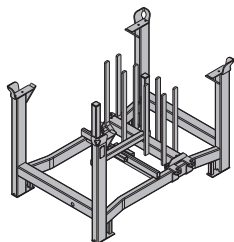

75,7 586523000

galvanizado
altura: 26 cm

Paleta painel Dokadek 0,81x2,44m

Dokadek panel pallet 0.81x2.44m

67,1 586524000galvanizado
altura: 26 cm**Paleta Staxo 40 1,20/0,90m**

Staxo 40 pallet 1.20/0.90m

38,5 582238000galvanizado
comprimento: 169 cm
largura: 91 cm
altura: 27 cm**Jogo de rodas acoplável**

Attachable wheelset

27,3 586525000

galvanizado

**Paleta de madeira 1,22x1,60m (DB, HT)**

Paleta de madeira 0,80x1,60m (DB, HT)

24,0 176139000**20,0 176140000**

Wooden pallet (DB, HT)

altura: 18 cm

**Paleta para vigas de preenchimento Dokadek**

Dokadek infill beam pallet

62,5 586528000galvanizado
comprimento: 119 cm
largura: 79 cm
altura: 81 cm**Cinta para transporte 50**

Stacking strap 50

3,1 586156000revestido com pó, azul
Unidade de fornecimento: 2 unidades**Paleta para console M**