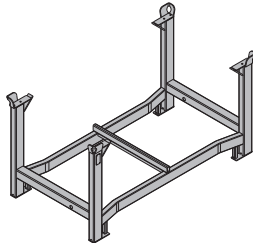

galvanizado
comprimento: 138 cm
largura: 100 cm
altura: 114 cm
Atenção às instruções de serviço!

**Paleta Frami 1,50m**

Frami pallet 1.50m

74,0 588476000

galvanizado
comprimento: 168 cm
largura: 100 cm
altura: 114 cm
Atenção às instruções de serviço!

**Caixa de tela Doka 1,70x0,80m**

Doka skeleton transport box 1.70x0.80m

87,0 583012000

galvanizado
altura: 113 cm
Atenção às instruções de serviço!

**Paleta Alu-Framax**

Alu-Framax pallet

126,7 588396000

galvanizado
comprimento: 280 cm
largura: 110 cm
altura: 107 cm
Estado de fornecimento: fechado
Atenção às instruções de serviço!

**Paleta de acondicionamento Doka 1,55x0,85m**

Doka stacking pallet 1.55x0.85m

42,0 586151000

galvanizado
altura: 77 cm
Atenção às instruções de serviço!

**Paleta painel Dokadek 1,22x2,44m**

Dokadek panel pallet 1.22x2.44m

75,7 586523000

galvanizado
altura: 26 cm

Paleta painel Dokadek 0,81x2,44m

Dokadek panel pallet 0.81x2.44m

67,1 586524000galvanizado
altura: 26 cm**Paleta Staxo 40 1,20/0,90m**

Staxo 40 pallet 1.20/0.90m

38,5 582238000galvanizado
comprimento: 169 cm
largura: 91 cm
altura: 27 cm**Jogo de rodas acoplável**