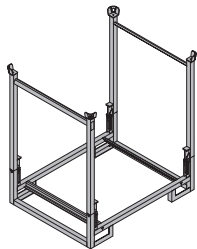

Attachable wheelset

27,3 586525000

galvanizado

**Paleta de madeira 1,22x1,60m (DB, HT)**

Paleta de madeira 0,80x1,60m (DB, HT)

24,0 176139000**20,0 176140000**

Wooden pallet (DB, HT)

altura: 18 cm

**Paleta para vigas de preenchimento Dokadek**

Dokadek infill beam pallet

62,5 586528000galvanizado
comprimento: 119 cm
largura: 79 cm
altura: 81 cm**Cinta para transporte 50**

Stacking strap 50

3,1 586156000revestido com pó, azul
Unidade de fornecimento: 2 unidades**Paleta para console M**

Pallet for platform brackets M

74,9 580549000galvanizado
comprimento: 146 cm
largura: 115 cm
altura: 156 cm
Atenção às instruções de serviço!**Paleta para torre de carga**

Doka load-bearing tower pallet