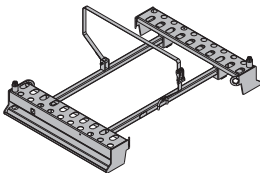

Paleta para torre de carga

Doka load-bearing tower pallet

64,6 582783000

galvanizado
comprimento: 180 cm
largura: 120 cm
altura: 29 cm
Atenção às instruções de serviço!