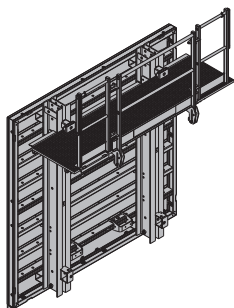

[kg] Artikel nr.

**Painel Dokaset 2,70x2,70m**

Dokaset panel 2.70x2.70m

**835,0 588900000**

galvanizado  
altura: 282 cm

**Painel Dokaset 2,70x2,70m com plataforma**

Dokaset panel 2.70x2.70m with platform

**986,0 588901000**

galvanizado  
altura: 282 cm  
Estado de fornecimento: fechado

**Painel Dokaset 1,35x2,70m**

Dokaset panel 1.35x2.70m

**454,0 588902000**

galvanizado, pintado de azul  
altura: 282 cm

**Painel Dokaset 1,35x2,70m com plataforma**

Dokaset panel 1.35x2.70m with platform

**538,0 588903000**

galvanizado, pintado de azul  
altura: 282 cm  
Estado de fornecimento: fechado

**Adaptador para guarda-corpo oposto Dokaset**

Dokaset counter railing holder

**4,0 588912000**

comprimento: 31 cm

**Guarda-corpo oposto Dokaset 2,70m**

Guarda-corpo oposto Dokaset 1,35m

Dokaset counter railing

**21,0 588741000**

**15,0 588742000**

altura: 183 cm