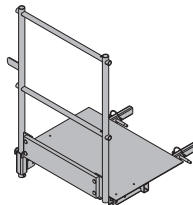

Dokaset panel 1.35x2.70m with platform

**538,0 588903000**

galvanizado, pintado de azul  
altura: 282 cm  
Estado de fornecimento: fechado

**Adaptador para guarda-corpo oposto Dokaset**

Dokaset counter railing holder

**4,0 588912000**

comprimento: 31 cm

**Guarda-corpo oposto Dokaset 2,70m**

Guarda-corpo oposto Dokaset 1,35m

Dokaset counter railing

**21,0 588741000**

**15,0 588742000**

altura: 183 cm

**Extensão de plataforma Xsafe 0,55m**

Xsafe platform extension 0.55m

**41,0 587734000**

peças de madeira envernizadas a amarelo  
peças de aço galvanizadas

**Canto exterior Dokaset 3,30m**

Dokaset outside corner 3.30m