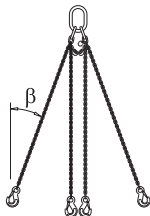

Gancho de transporte Frami 2,5kN	0,56	588494000

Frami transport hook 2.5kN

galvanizado
comprimento: 17,5 cm
Atenção às instruções de serviço!

CE

Gancho de içamento Frami	7,5	588438000

Frami lifting hook

galvanizado
largura: 15 cm
altura: 21 cm
Atenção às instruções de serviço!

CE