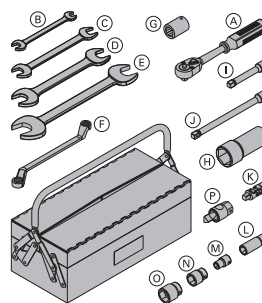

Suspension plate ES

**9,2 580493000**

galvanizado  
comprimento: 68 cm

**Cinta de aperto rápido 55cm**

Quick-locking strap 55cm

**0,07 580787000**

amarelo

**Caixa de ferramentas universal 15,0**

Universal tool box 15.0

**9,1 580392000**

Incluído no volume de fornecimento:

**(A) Chave de soquete 1/2"**

galvanizado  
comprimento: 30 cm

**0,73 580580000****(B) Chave fixa 13/17****0,08 580577000****(C) Chave fixa 22/24****0,22 580587000****(D) Chave fixa 30/32****0,80 580897000****(E) Chave fixa 36/41****1,0 580586000****(F) Chave fixa 17/19****0,27 580590000****(G) Soquete 22****0,99 580589000****(H) Chave com soquete 41****0,99 580585000****(I) Extensão 11cm 1/2"****0,20 580581000****(J) Extensão 22cm 1/2"****0,31 580582000****(K) Cardan****0,16 580583000****(L) Soquete 19 1/2" L****0,16 580598000****(M) Soquete 13 1/2"****0,06 580576000****(N) Soquete 24 1/2"****0,12 580584000****(O) Soquete 30 1/2"****0,20 580575000****(P) Chave para cone de posicionamento 15,0 DK****0,30 580579000**

galvanizado  
comprimento: 8 cm  
tamanho de chave: 30 mm

**Kit de segurança Doka**

Doka personal fall-arrest set

**3,6 583022000**

Atenção às instruções de serviço!

CE