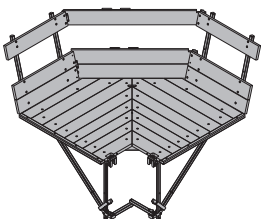

[kg] Artikel nr.

**Plataforma dobrável Doka K 3,00m** 291,5 580442000  
**Plataforma dobrável Doka K 4,50m** 444,5 580443000

Doka folding platform K

peças de madeira envernizadas a amarelo  
peças de aço galvanizadas  
Estado de fornecimento: fechado

**Console dobrável K** 52,4 580441000

Folding bracket K

galvanizado  
comprimento: 224 cm  
altura: 245 cm  
Estado de fornecimento: fechado

**Cabeça de suspensão K-ES** 3,9 580444000

Bow head K-ES

galvanizado  
altura: 35 cm

**Plataforma dobrável Doka K canto exterior** 460,0 580424000

Doka folding platform K outside corner

peças de madeira envernizadas a amarelo  
peças de aço galvanizadas  
Estado de fornecimento: fechado

Suspended platform 120

galvanizado  
Estado de fornecimento: dobrado

**Longarina de suporte** 28,5 580414000

Support girder

galvanizado  
altura: 248 cm

**Perfil de pressão** 4,9 580417000

Bearing profile

galvanizado  
comprimento: 34 cm  
largura: 19 cm