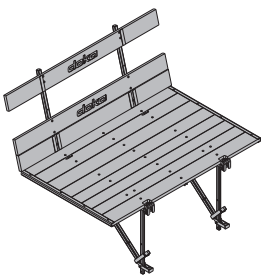

[kg] Artikel nr.

**Plataforma dobrável Doka K 3,00m** 291,5 580442000  
**Plataforma dobrável Doka K 4,50m** 444,5 580443000

Doka folding platform K

peças de madeira envernizadas a amarelo  
peças de aço galvanizadas  
Estado de fornecimento: fechado

**Console dobrável K** 52,4 580441000

Folding bracket K

galvanizado  
comprimento: 224 cm  
altura: 245 cm  
Estado de fornecimento: fechado

**Cabeça de suspensão K-ES** 3,9 580444000

Bow head K-ES

galvanizado  
altura: 35 cm

**Plataforma dobrável Doka K canto exterior** 460,0 580424000

Doka folding platform K outside corner

peças de madeira envernizadas a amarelo  
peças de aço galvanizadas  
Estado de fornecimento: fechado