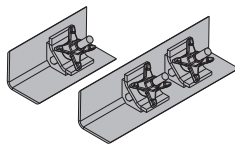

Chapa de compensação de canto tipo 1 ....cm	13,6	580066000
Chapa de compensação de canto tipo 2 ....cm	15,0	580067000
Box-out clamp .....cm		

pintado de azul
comprimento lateral: 10 cm