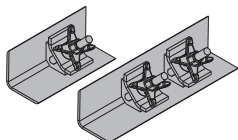

Chapa de compensação de canto 24cm	3,3	580063000
Chapa de compensação de canto 25cm	3,4	580064000
Chapa de compensação de canto 30cm	3,8	580065000
Box-out clamp		

galvanizado
comprimento lateral: 10 cm