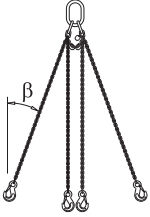

Corrente para içamento 4 pernas Doka 3,20m 15,0 588620000
Doka 4-part chain 3.20m

Atenção às instruções de serviço!

Gancho de transporte Frami 2,5kN 0,56 588494000
Frami transport hook 2.5kN

galvanizado

comprimento: 17,5 cm

Atenção às instruções de serviço!