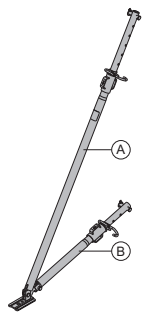

(B) Escora ajustável 120 IB

galvanizado
comprimento: 81,5 - 130,6 cm

7,6 588248500

galvanizado
Estado de fornecimento: fechado

Plataforma para console 60/270m

Bracket planking 60/270m

51,4 583030000

peças de aço galvanizadas
peças de madeira envernizadas a amarelo
(sem figura)

Suporte de guarda-corpo 240-270cm

Bracket railing 240-270cm

20,2 583032000

galvanizado
(sem figura)